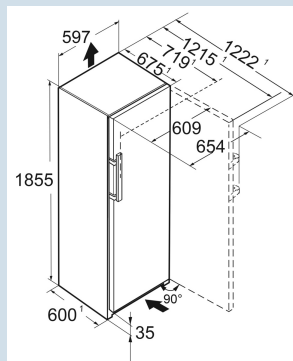

Perfekte bewaarklimaat voor verse groente en fruit
BioFresh (0°C)

Zacht sluiten garantie.
SoftSystem

Ruimte voor hoge karaffen of verpakkingen.
Deel- en onderschuifbaar glasplateau

Groente, fruit, vlees en vis tot 3x langer vers.
BioFresh 0°C

Tot 30 kg belastbaar en eenvoudig te reinigen
GlassLine draagplateaus

Gelijkmatige verlichting van het koeldeel
2-zijdig LED wandpanelen met SoftStart

Alle functie eenvoudig in te stellen
Touch & Swipe kleurendisplay

Gelijkmatigere temperatuurverdeling.
PowerCooling

Opent bijna vanzelf
Hevelgreep

Behuizing / Kleur deur
Materiaal behuizing
Materiaal deur/deksel
Volume totaal
Volume koelgedeelte
Energieklasse
Energieverbruik per jaar
Energieverbruik per 24 uur
Energiekosten per jaar
Energie efficiëntie index
Geluidsniveau
Geluidsniveau klasse
Klimaatklasse

BlackSteel / BlackSteel
BlackSteel
BlackSteel
386 l
387 l
A B
86 kWh
0,2
€ 26,-
51
34 dB(A)
B
SN-T