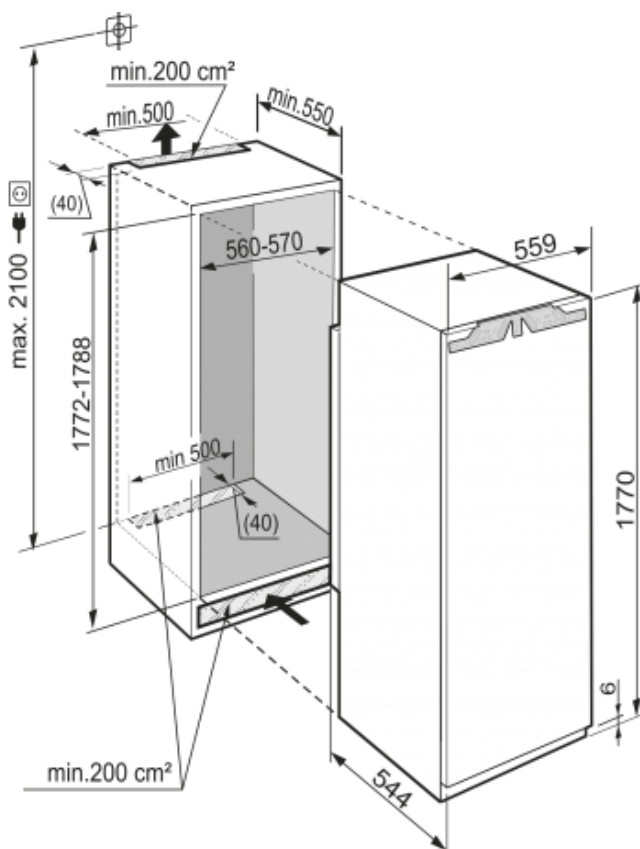

## SIGN 3576 Premium

No Frost

Soft System

Ice Maker

Telescopic Rails

Warme Wand  
Systeem

### Algemeen

Uitvoering	Premium
Advies consumentenprijs	€ 1999,00
Nismaat	178 cm
Deurmontage systeem	deur-op-deursysteem
Bruto inhoud totaal	248 l
Netto inhoud totaal	209 l
Bruto inhoud vriesdeel	248 l
Netto inhoud vriesdeel	209 l
Energieklasse	A++
Energieverbruik per jaar	241 kWh
Energieverbruik per dag	0,66 kWh
Energiekosten per jaar	€ 55,-
Geluidsniveau	37 dB(A)
Klimaatklasse	SN-T
Koelmiddel	R600a
Spanning	220-240 V ~
Frequentie	50 Hz
Aansluitwaarde	1,3 A
Aansluitwaarde in Watt	251 W

### Afmetingen

Hoogte	1770 mm
Breedte	559 mm
Inbouwhoogte in mm	1772-1788 mm
Inbouwbreedte in mm	560-570 mm
Inbouwdiepte minimaal in mm	550 mm
Max. Meubelgewicht vriesdeel	26 kg
Netto gewicht	73 kg
Bruto gewicht	76,5 kg
Hoogte verpakking	1829 mm
Breedte verpakking	572 mm
Diepte verpakking	622 mm

### Overige

Deurscharniering	Links, wisselbaar
Mogelijkheid om deur op 90° te blokkeren	Ja
SoftSystem sluiting	Ja
Lengte aansluitsnoer	210 cm
Materiaal draagplateau vriesdeel	Glas
Aantal nivelleringsstrips	2
Display	LC digitaal temperatuurodisplay
Soort bedieningspaneel	Tiptoets
Positie bedieningspaneel	Achter de deur
Temperatuuraanduiding	Werkelijke temperatuur in cijfers
Temperatuuralarm	Optisch en akoestisch temperatuuralarm
Deuralarm vriesdeel	Akoestisch deuralarm
Kinderbeveiliging	Ja