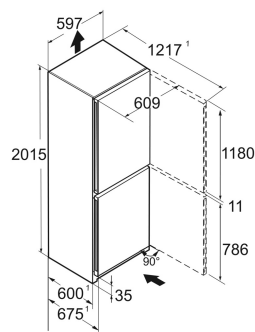

Staalgrijs / Edellaal
Staal
Edellaal
371 l
268 l
103 l
A B
129 kWh
0,4
€ 39,-
51
34 dB(A)
B

CNsdb 5723
Plus

Advies verkoopprijs € 1399

Afmetingen

Hoogte	201,5 cm
Breedte	59,7 cm
Diepte	67,5 cm
InteriorFit	Ja
Plaatsbaar tegen muur	Ja
Netto gewicht / Bruto gewicht	80,3 kg / 85,8 kg
Hoogte verpakking	2087 mm
Breedte verpakking	615 mm
Diepte verpakking	767 mm