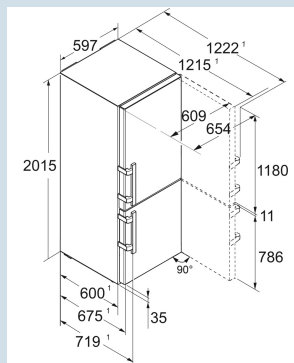

Wit / Wit
Staal
Staal
372 l
270 l
103 l
D
203 kWh
0,6
€ 81,-
80
34 dB(A)
B

CNd 5753
Prime

Advies verkoopprijs € 1499

Afmetingen

Hoogte	201,5 cm
Breedte	59,7 cm
Diepte	67,5 cm
InteriorFit	Ja
Plaatsbaar tegen muur	Ja
Netto gewicht / Bruto gewicht	85,9 kg / 91,4 kg
Hoogte verpakking	2087 mm
Breedte verpakking	625 mm
Diepte verpakking	772 mm