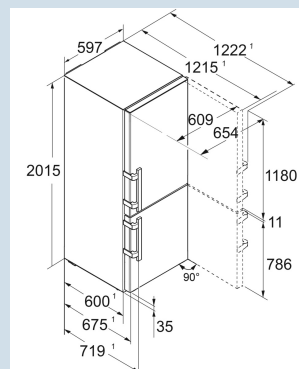

Wit / Wit
Staal
372 l
270 l
103 l

203 kWh
0,556 kWh
€ 118,-
80
34 dB(A)
B
SN-T

CNd 5753
Prime

Advies verkoopprijs € 1599

Afmetingen

Hoogte	201,5 cm
Breedte	59,7 cm
Diepte (incl. wandafstand)	67,5 cm
Diepte	67,5 cm
InteriorFit	Ja
Plaatsbaar tegen muur	Ja
Netto gewicht / Bruto gewicht	85,9 kg / 91,4 kg
Hoogte verpakking	2087 mm
Breedte verpakking	615 mm
Diepte verpakking	767 mm