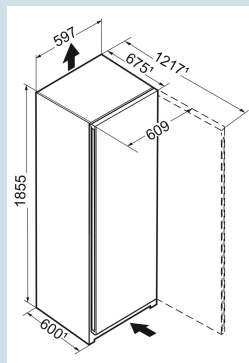

Perfekte bewaarklimaat voor verse groente en fruit
BioFresh (0°C)

Zacht aanraken is voldoende.
Tiptoets bediening

Gemakkelijk te reinigen.
Uitneembare deurvakken

Groente, fruit, vlees en vis tot 3x langer vers.
BioFresh 0°C

Tot 30 kg belastbaar en eenvoudig te reinigen
GlassLine draagplateaus

Energiezuinige, heldere verlichting
LED wandverlichting met SoftStart

Ruimte voor hoge karaffen of verpakkingen.
Deel- en onderschuifbaar glasplateau

Gelijkmatigere temperatuurverdeling.
PowerCooling

Eenvoudig te openen.
Verzonken greep

Behuizing / Kleur deur
Materiaal behuizing
Materiaal deur/deksel
Volume totaal
Volume koelgedeelte
Volume vriesgedeelte
Energieklasse
Energieverbruik per jaar
Energieverbruik per 24 uur
Energiekosten per jaar
Energie efficiëntie index
Geluidsniveau
Geluidsniveau klasse

Staalgrijs / SteelFinish
Staal
SteelFinish
351 l
317 l
34 l
A++
164 kWh
0,4
€ 49,-
80
35 dB(A)
B