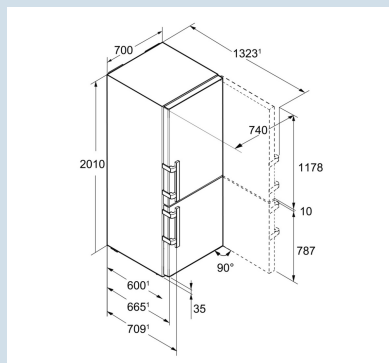

Perfekte bewaarklimaat voor verse groente en fruit
BioFresh (0°C)

Zacht aanraken is voldoende.
Tiptoets bediening

Een koelkast die fris ruikt.
FreshAir filter

Optimaal zicht ook in het donker.
LED verlichting vriesdeel

Kwaliteitscontrole na stroomstoring.
FrostControl

Opent bijna vanzelf.
Hevelgreep aluminium

Zacht sluiten garantie.
SoftSystem

Uitgebreide koel- en vriesfuncties.
7 inch kleurendisplay

Gelijkmatige verlichting van het koeldeel.
LED plafondverlichting met SoftStart

Nooit meer ontdooien.
NoFrost

Deur kan nooit ongemerkt open blijven.
Akoestisch deuralarm

Soepel openen en weer sluiten.
Vriesladen op rollers

Behuizing / Kleur deur
Materiaal behuizing
Materiaal deur/deksel
Volume totaal
Volume koelgedeelte
Volume vriesgedeelte
Energieklasse
Energieverbruik per jaar
Energieverbruik per 24 uur
Energiekosten per jaar
Energie efficiëntie index
Geluidsniveau
Geluidsniveau klasse

Edelstaal / Edelstaal
Edelstaal met SmartSteel
Edelstaal
392 l
281 l
112 l
 C
187 kWh
0,5
€ 75,-
64
35 dB(A)
B