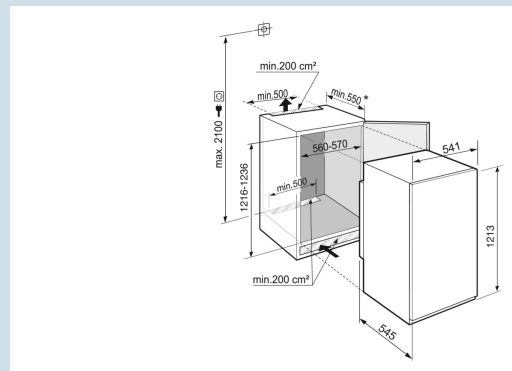

Koelkast

IRSe 4101

Pure

Easy
Fresh

Super
Silent

Smart
Device
ready

Advies verkoopprijs € 949

Ideaal voor groenten en fruit

Deze inbouwkoelkast met 4-sterren vriesvak uit de Pure-serie voorziet in alle essentiële behoeften. In de EasyFresh lade bewaart u groenten en fruit bij de ideale luchtvochtigheid zodat de smaak en structuur behouden blijven. De heldere LED wandverlichting zorgt voor optimaal overzicht. De temperatuur is via het Monochroom display met Touch-bediening instelbaar en toont naast de actuele temperatuur ook alarmmeldingen. De deurdraairichting van het vriesvak is simpel aan te passen.

Groente en fruit langer bewaren

EasyFresh

Zacht aanraken is voldoende.

Tiptoets bediening

Tot 30 kg belastbaar en eenvoudig te reinigen

GlassLine draagplateaus

Gelijkmatige verlichting van het koeldeel

LED verlichting in beide wanden met SoftStart

Geschikt voor dikkere meubelpanelen

Sleepdeur montage

Deur kan nooit ongemerkt open blijven

Akoestisch deuralarm

Nismaat	122 cm
Deurmontage systeem	sleepdeur
Volume koelgedeelte	167 l
Volume vriesgedeelte	16 l
Energieklasse	
Energieverbruik per jaar	149 kWh
Energieverbruik per 24 uur	0,407 kWh
Energiekosten per jaar	€ 34,-
Energie efficiëntie index	100
Geluidsniveau	35 dB(A)
Geluidsniveau klasse	B