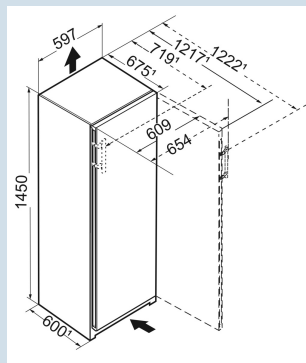

Wit / Wit  
Staal  
Staal  
199 l  
200 l  
D  
176 kWh  
0,5  
€ 70,-  
80  
36 dB(A)  
C  
SN-T

FNd 4655

Prime

Advies verkoopprijs € 1349

**Afmetingen**

Hoogte	145,5 cm
Breedte	59,7 cm
Diepte	67,5 cm
InteriorFit	Ja
Plaatsbaar tegen muur	Ja
Netto gewicht / Bruto gewicht	58,9 kg / 63 kg
Hoogte verpakking	1529 mm
Breedte verpakking	615 mm
Diepte verpakking	767 mm