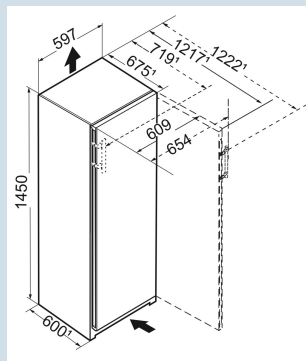

Wit / Wit
Staal
Staal
199 l
200 l
D
176 kWh
0,5
€ 53,-
80
36 dB(A)
C
SN-T

FNd 4655

Prime

BLU
PerformanceNo
FrostSmart
Device
readySuper
FrostVario
SpaceFrost
Protect

Advies verkoopprijs € 1099

Afmetingen

Hoogte	145,5 cm
Breedte	59,7 cm
Diepte	67,5 cm
InteriorFit	Ja
Plaatsbaar tegen muur	Ja
Netto gewicht / Bruto gewicht	58,9 kg / 63 kg
Hoogte verpakking	1529 mm
Breedte verpakking	615 mm
Diepte verpakking	767 mm