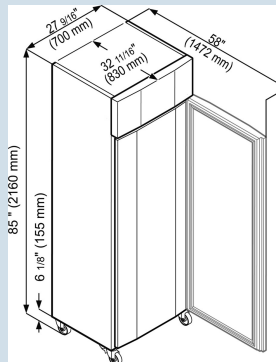

Behuizing / Kleur deur	Edelstaal / Edelstaal
Materiaal behuizing	Edelstaal
Materiaal deur/deksel	Edelstaal
Bruto inhoud totaal	597 l
Netto inhoud totaal	465 l
Energieklasse	 C
Energieverbruik per jaar	1874 kWh
Energiekosten per jaar	€ 431,-
Energie efficiëntie index	49,8
Geluidsniveau	60 dB(A)
Klimaatklasse	5
Klimaatklasse	5
Temperatuurklasse	L1
Geschikt voor onverwarmde ruimte	Nee
Geschikt voor omgevingstemperatuur van	+10°C tot 40°C
Koelmiddel	R290
Aansluitwaarde	4 A
Warmteafgifte in kJ/h	1088 kJ/h
Warmteafgifte in Wh	302 Wh

GGPv 6570
ProfiLine

EIA

No Frost
Professional

Smart
Device
ready

Advies verkoopprijs € 4295

Afmetingen

Hoogte	212 cm
Breedte	70 cm
Diepte bij 90° geopende deur	147,2 cm
Breedte bij 90° geopende deur	70,3 cm
Diepte	83 cm
Tussenbouwbaar	Ja
Plaatsbaar tegen muur	Ja
Interieurhoogte	155 cm
Interieurbreedte	51 cm
Interieurdiepte	65 cm
Geschikt voor	GN 2/1 530x650 mm
Netto gewicht / Bruto gewicht	116 kg / 134 kg
Hoogte verpakking	2220 mm
Breedte verpakking	745 mm
Diepte verpakking	875 mm