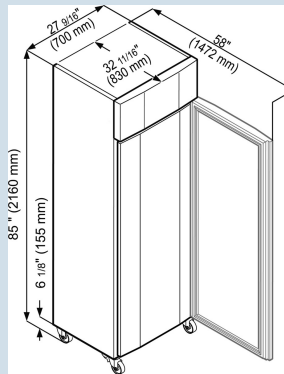

Behuizing / Kleur deur	Edelstaal / Edelstaal
Materiaal behuizing	Edelstaal
Materiaal deur/deksel	Edelstaal
Bruto inhoud totaal	597 l
Netto inhoud totaal	465 l
Energieklasse	
Energieverbruik per jaar	1874 kWh
Energiekosten per jaar	€ 1106,-
Energie efficiëntie index	49,8
Geluidsniveau	60 dB(A)
Klimaatklasse	5
Klimaatklasse	5
Temperatuurklasse	L1
Geschikt voor onverwarmde ruimte	Nee
Geschikt voor omgevingstemperatuur van	+10°C tot 40°C
Koelmiddel	R290
Aansluitwaarde	4 A
Warmteafgifte in kJ/h	1088 kJ/h

GGPv 6570

ProfilLine

Advies verkoopprijs € 4095

Afmetingen

Hoogte	212 cm
Breedte	70 cm
Diepte bij 90° geopende deur	147,2 cm
Breedte bij 90° geopende deur	70,3 cm
Diepte	83 cm
Tussenbouwbaar	Ja
Plaatsbaar tegen muur	Ja
Interieurhoogte	155 cm
Interieurbreedte	51 cm
Interieurdiepte	65 cm
Gastronorm of Bakkerijnorm	GN 2/1 530x650 mm
Netto gewicht / Bruto gewicht	120 kg / 137 kg
Hoogte verpakking	2220 mm
Breedte verpakking	745 mm
Diepte verpakking	875 mm

Overige

Soort Design	SwingLine-Design
Materiaal interieur	Chroomnikkelstaal
Isolatiesterkte behuizing/deur	83 - 60
Deur zelfsluitend	Ja
Deurscharniering	Rechts, wisselbaar
Greep	Greeplijst
Verwisselbaar deurrubber	Ja
Lengte aansluitsnoer	380 cm
Bruikbare diepte draagplateau	640 mm
Display	Digitaal temperatuurdisplay
Soort bedieningspaneel	Druktoets
Temperatuuraanduiding van	Vriesgedeelte
Temperatuuraanduiding vriesdeel	buitenzijde digitaal
Temperatuuralarm	Optisch en akoestisch temperatuuralarm
Deuralarm vriesdeel	Akoestisch deuralarm
Geschikt voor integratie in netwerk	Ja, optioneel
Slot	Ja
Stelpoten	4
Materiaal stelpoten	Edelstaal
Hoogte stelpoten	120-170 mm
Alarimgrenzen instelbaar	Ja
Interface	RS 485 optioneel