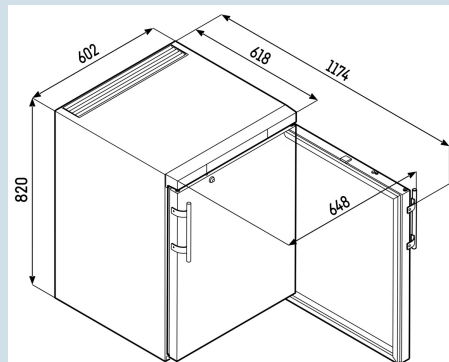

Behuizing / Kleur deur	Edelstaal / Edelstaal
Materiaal behuizing	Edelstaal
Materiaal deur/deksel	Isolatieglas
Bruto inhoud totaal	148 l
Energieklasse	
Energieverbruik per jaar	353 kWh
Energiekosten per jaar	€ 81,-
Energie efficiëntie index	31,9
Geluidsniveau	45 dB(A)
Klimaatklasse	CC2
Temperatuurklasse	K4
Geschikt voor omgevingstemperatuur van	+16°C tot 35°C
Koelmiddel	R600a
Aansluitwaarde	1,0 A
Warmteafgifte in kJ/h	325 kJ/h

**FKUv 1663**

Premium

EIA

Advies verkoopprijs € 1245

**Afmetingen**

Hoogte	83 cm
Breedte	60 cm
Diepte bij 90° geopende deur	117,4 cm
Breedte bij 90° geopende deur	64 cm
Diepte	61,5 cm
Onderbouwbaar	Ja
Tussenbouwbaar	Ja
Plaatsbaar tegen muur	Ja
Interieurhoogte	67 cm
Interieurbreedte	44 cm
Interieurdiepte	43,5 cm
Capaciteit 0,2 l fles	140
Capaciteit 0,33 l blikjes	163
Capaciteit 0,33 l Longneck	92
Capaciteit 0,5 l PET	92
Capaciteit 1,0 l PET	40
Capaciteit 1,5 l PET	25
Netto gewicht / Bruto gewicht	44 kg / 46 kg
Hoogte verpakking	875 mm
Breedte verpakking	615 mm
Diepte verpakking	709 mm