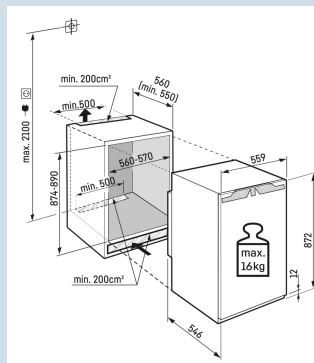

#### Deur wordt vanaf 30° dichtgetrokken

Deur-op-deur montage

#### Ruimte voor hoge karaffen of verpakkingen.

Deel- en onderschuifbaar glasplateau

#### Altijd plaats voor flessen

Kunststof flessenhouder

Nismaat	88 cm
Deurmontage systeem	deur-op-deursysteem
Volume totaal	136 l
Volume koelgedeelte	137 l
Energieklasse	A+++
Energieverbruik per jaar	60 kWh
Energieverbruik per 24 uur	0,2
Energiekosten per jaar	€ 18,-
Energie efficiëntie index	64
Geluidsniveau	27 dB(A)
Geluidsniveau klasse	A
Klimaatklasse	SN-T
Koelmiddel	R600

IRci 3950  
PrimeEasy  
FreshUltra  
SilentSmart  
DeviceSoft  
SystemSuper  
Cool

Advies verkoopprijs € 1199

**Afmetingen**

Hoogte	87,2 cm
Breedte	55,9 cm
Diepte	54,6 cm
Inbouwhoogte	87,4-89 cm
Inbouwbreedte	56-57 cm
Inbouwdiepte minimaal	55,0 cm
Max. Meubelgewicht koeldeel	16 kg
Netto gewicht / Bruto gewicht	35,4 kg / 38,7 kg
Hoogte verpakking	931 mm
Breedte verpakking	572 mm
Diepte verpakking	622 mm