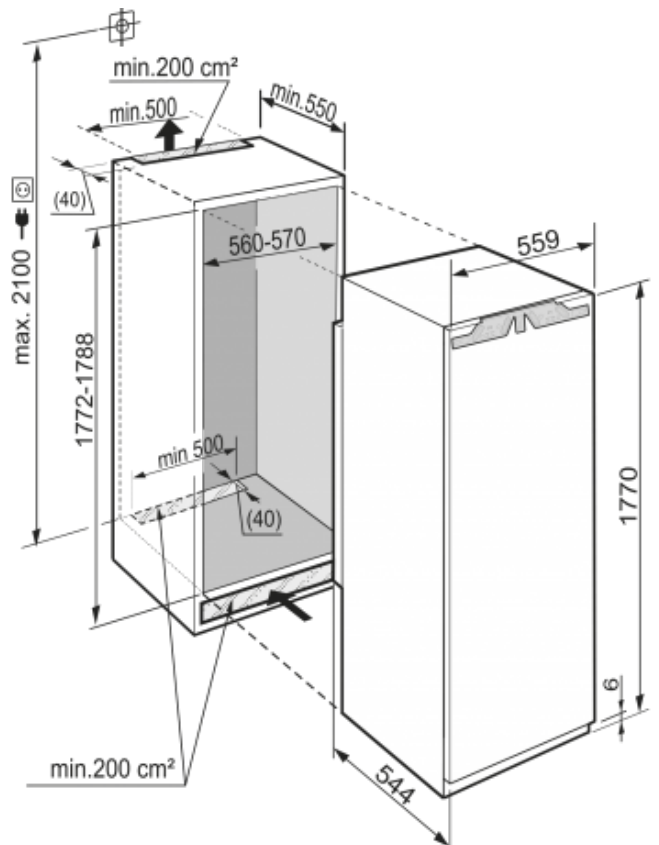

IKF 3510 Comfort

Algemeen

Uitvoering	Comfort
Advies consumentenprijs	€ 1299,00
Nismaat	178 cm
Deurmontage systeem	deur-op-deursysteem
Materiaal deur/deksel	Staal
Bruto inhoud totaal	347 l
Netto inhoud totaal	325 l
Bruto inhoud koeldeel	347 l
Netto inhoud koeldeel	325 l
Energieklasse	A++
Energieverbruik per jaar	117 kWh
Energieverbruik per dag	0,319 kWh
Energiekosten per jaar	€ 25,-
Geluidsniveau	34 dB(A)
Klimaatklasse	SN-T
Koelmiddel	R600a
Spanning	220-240 V ~
Frequentie	50/60 Hz
Aansluitwaarde	1,2 A

Afmetingen

Hoogte	1770 mm
Breedte	559 mm
Diepte (incl. wandafstand)	544 mm
Inbouwhoogte in mm	1772-1788 mm
Inbouwbreedte in mm	560-570 mm
Inbouwdiepte minimaal in mm	550 mm
Max. Meubelgewicht koeldeel	26 kg
Capaciteit 1,5 l PET	12
Netto gewicht	60,9 kg
Bruto gewicht	64,7 kg
Hoogte verpakking	1829 mm
Breedte verpakking	572 mm
Diepte verpakking	622 mm

Overige

Deur zelfsluitend	JA°
Deurscharniering	Rechts, wisselbaar
Mogelijkheid om deur op 90° te blokkeren	Ja
Lengte aansluitsnoer	210 cm
Flexibel instelbaar interieur	Ja
Onderdelen interieur geschikt voor vaatwasmachine	Ja
Glasplateaus en laden verwijderbaar bij deuropening 90°	Ja
Aantal draagplateaus	6
Materiaal draagplateau	Glas
Aantal nivelleringsstrips	2
Display	LC digitaal temperatuurdisplay
Soort bedieningspaneel	Druktoets