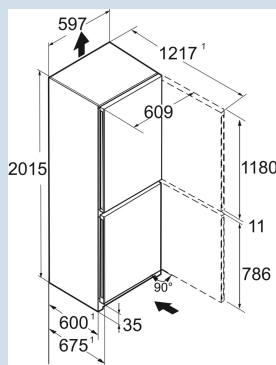

Genoeg ruimte voor de hoogste ijstaart.

VarioSpace

Behuizing / Kleur deur
Materiaal behuizing
Materiaal deur/deksel
Volume totaal
Volume koelgedeelte
Volume vriesgedeelte
Energieklasse
Energieverbruik per jaar
Energieverbruik per 24 uur
Energiekosten per jaar
Energie efficiëntie index
Geluidsniveau
Geluidsniveau klasse

Zwart / BlackSteel
Staal
BlackSteel
360 l
258 l
103 l
A
116 kWh
0,3
€ 35,-
41
33 dB(A)
B