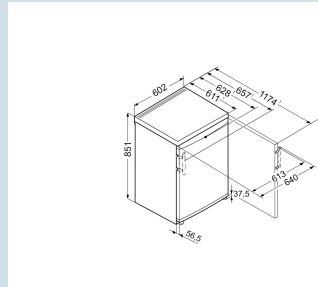

Wit / Wit
Staal
Staal
103 l
103 l
A
110 kWh
0,3
€ 44,-
64
37 dB(A)
C
SN-T

GP 1496
PremiumSmart
FrostVario
SpaceFrost
ControlFrost
Protect

Advies verkoopprijs € 699

Afmetingen

Hoogte	85,1 cm
Breedte	60,2 cm
Diepte (incl. wandafstand)	62,8 cm
Diepte bij 90° geopende deur	117,4 cm
Breedte bij 90° geopende deur	64 cm
Tussenbouwbaar	Ja
Plaatsbaar tegen muur	Ja
Netto gewicht / Bruto gewicht	42,2 kg / 45,1 kg
Hoogte verpakking	911 mm
Breedte verpakking	617 mm
Diepte verpakking	711 mm