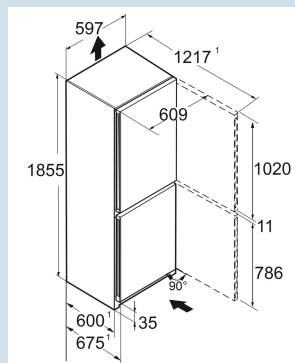

Wit / Wit
Staal
Staal
330 l
227 l
103 l
D
201 kWh
0,6
€ 80,-
80
35 dB(A)
B

CNd 5203

Pure

Advies verkoopprijs € 749

Afmetingen

Hoogte	185,5 cm
Breedte	59,7 cm
Diepte	67,5 cm
InteriorFit	Ja
Plaatsbaar tegen muur	Ja
Netto gewicht / Bruto gewicht	69,2 kg / 74,7 kg
Hoogte verpakking	1927 mm
Breedte verpakking	615 mm
Diepte verpakking	767 mm