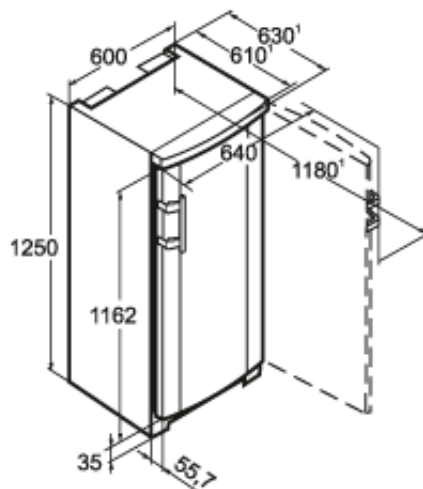

Smart  
FrostFrost  
Protect**Algemeen**

Uitvoering	Comfort
Advies consumentenprijs	€ 599,00
Behuizing	Wit
Kleur deur	Wit
Materiaal deur/deksel	Staal
Bruto inhoud totaal	162 l
Netto inhoud totaal	156 l
Bruto inhoud vriesdeel	162 l
Netto inhoud vriesdeel	156 l
Energieklasse	A++
Energieverbruik per jaar	175 kWh
Energieverbruik per dag	0,479 kWh
Energiekosten per jaar	€ 40,-
Geluidsniveau	40 dB(A)
Klimaatklasse	SN-T
Geschikt voor onverwarmde ruimte	> -15°C
Koelmiddel	R600a
Spanning	220-240 V ~
Frequentie	50 Hz

**Afmetingen**

Hoogte	1250 mm
Breedte	600 mm
Diepte (incl. wandafstand)	632 mm
Diepte bij 90° geopende deur	1179 mm
Breedte bij 90° geopende deur	632 mm
Tussenbouwbaar	Ja
Plaatsbaar tegen muur	Ja
Netto gewicht	55 kg
Bruto gewicht	59 kg
Hoogte verpakking	1312 mm
Breedte verpakking	617 mm
Diepte verpakking	711 mm

**Overige**

Soort Design	SwingLine-Design
Deurscharniering	Rechts, wisselbaar
Greep	Hevelgreep
Lengte aansluitsnoer	200 cm
Materiaal draagplateau vriesdeel	Glas
Transportwieltjes achter	Ja
Display	LC digitaal temperatuurodisplay
Soort bedieningspaneel	Druktoets
Positie bedieningspaneel	Buitenzijde
Temperatuuralarm	Optisch en akoestisch temperatuuralarm
Kinderbeveiliging	Ja
Materiaal interieur	Kunststof wit
Stelpoten in hoogte verstelbaar	2
Transportgrepen achter	Ja