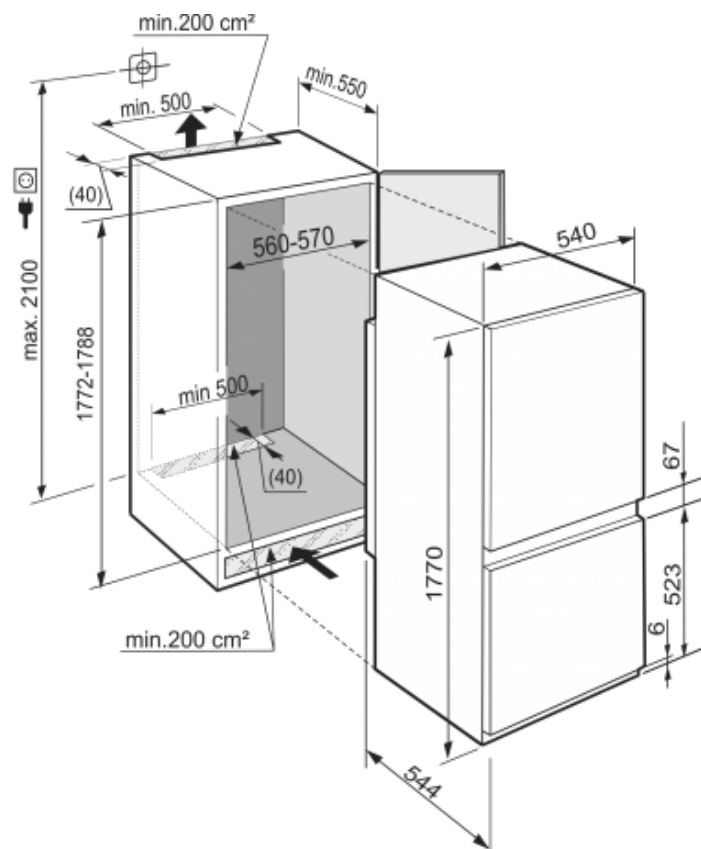

ICUS 3224 Comfort

Smart
Frost

Bio
Cool

Algemeen

Uitvoering	Comfort
Advies consumentenprijs	€ 999,00
Nismaat	178 cm
Deurmontage systeem	sleepdeur
Materiaal deur/deksel	Staal
Bruto inhoud totaal	291 l
Netto inhoud totaal	281 l
Bruto inhoud koeldeel	232 l
Netto inhoud koeldeel	224 l
Bruto inhoud vriesdeel	59 l
Netto inhoud vriesdeel	57 l
Energieklasse	A++
Energieverbruik per jaar	217 kWh
Energieverbruik per dag	0,593 kWh
Energiekosten per jaar	€ 50,-
Geluidsniveau	35 dB(A)
Klimaatklasse	SN-ST
Koelmiddel	R600a
Spanning	220-240 V ~

Afmetingen

Hoogte	1770 mm
Breedte	540 mm
Diepte (incl. wandafstand)	544 mm
Inbouwhoogte in mm	1772-1788 mm
Inbouwbreedte in mm	560-570 mm
Deurhoogte vriezer in mm	523
Tussenruimte koel-vries in mm	67
Inbouwdiepte minimaal in mm	550 mm
Netto gewicht	56,7 kg
Bruto gewicht	59,8 kg
Hoogte verpakking	1829 mm
Breedte verpakking	555 mm
Diepte verpakking	622 mm

Overige

Deurscharniering	Rechts, wisselbaar
Lengte aansluitsnoer	210 cm
Flexibel instelbaar interieur	Ja
Onderdelen interieur geschikt voor vaatwasmachine	Ja
Glasplateaus en laden verwijderbaar bij deuropening 90°	Ja
Aantal draagplateaus	5
Materiaal draagplateau	Glas
Afwerking draagplateau	Edelstaal
Aantal nivelleringsstrips	2
Display	LC digitaal temperatuurodisplay
Soort bedieningspaneel	Druktoets

LIEBHERR

Koelgedeelte

Temperatuurbereik koelen	+1°C tot +9°C
Ontdooisysteem koeldeel	Automatisch ontdooisysteem
Koelsysteem	PowerCooling
Aantal deurvakken voor flessen	1
Aantal deurvakken voor conserven	3
Materiaal deurvakken	Glas met kunststof afwerking
Eierrekje	Ja
Verlichting koeldeel	LED verlichting
BioCool lade met instelbare luchtvochtigheid	1 BioCool lade