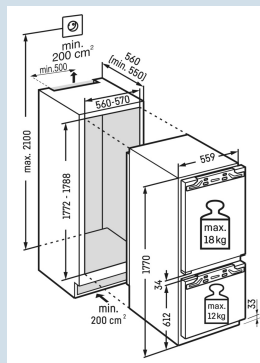

Deur kan nooit ongemerkt open blijven

Akoestisch deuralarm

Nismaat	178 cm
Deurmontage systeem	deur-op-deursysteem
Volume totaal	274 l
Volume koelgedeelte	258 l
Volume vriesgedeelte	16 l
Energieklasse	A
Energieverbruik per jaar	152 kWh
Energieverbruik per 24 uur	0,4
Energiekosten per jaar	€ 46,-
Energie efficiëntie index	100
Geluidsniveau	32 dB(A)
Geluidsniveau klasse	B
Klimaatklasse	SN-ST