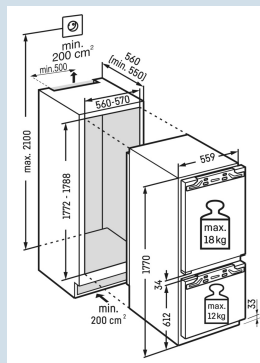

IRCe 5121  
PlusEasy  
FreshSuper  
SilentSmart  
Device  
readySoft  
System

Advies verkoopprijs € 2099

**Afmetingen**

Hoogte	177 cm
Breedte	55,9 cm
Diepte	54,6 cm
Inbouwhoogte	177,2-178,8 cm
Inbouwbreedte	56-57 cm
Inbouwdiepte minimaal	55,0 cm
Max. Meubelgewicht koeldeel	18 kg
Max. Meubelgewicht vriesdeel	12 kg
Netto gewicht / Bruto gewicht	65,1 kg / 68,1 kg
Hoogte verpakking	1829 mm
Breedte verpakking	572 mm
Diepte verpakking	622 mm