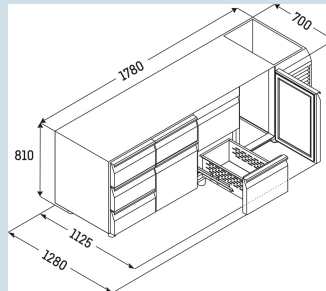

FRTS_{vg} 7531/T01

Performance

Advies verkoopprijs € 4595

Aanbevolen voor professionals. Door professionals

Deze gekoelde werkbank GN 1/1 met rvs in- en exterieur biedt optimale koeling en houdt levensmiddelen tot 25% langer vers. Met een breed temperatuurbereik wordt een perfect klimaat gecreëerd voor vele producten inclusief vlees en vis. Dankzij frameverwarming is condensatie en ijsvorming uitgesloten en het heetgas ontdooisysteem zorgt voor een snelle automatische ontdooiing. De laden of uittrekelementen hebben een draagvermogen tot 30 kg en zijn - evenals de zelfsluitende deuren met een deurstop op 105° - comfortabel te bedienen. Een natuurlijk koelmiddel en lage energiekosten: vanzelfsprekend!

Behuizing / Kleur deur
Materiaal behuizing
Materiaal deur/deksel
Bruto inhoud totaal
Netto inhoud totaal
Aantal secties
Sectie 1
Sectie 2
Sectie 3
Werkblad
Energieklasse
Energieverbruik per jaar
Energiekosten per jaar
Energie efficiëntie index
Geluidsniveau
Klimaatklasse
Temperatuurklasse
Geschikt voor omgevingstemperatuur van
Temperatuurinstelling af fabriek
Koelmiddel
Aansluitwaarde

Edelstaal / Edelstaal
Chroomnikkelstaal
Chroomnikkelstaal
440 l
274 l
3
Deur
Deur
Deur
met werkblad
E
656 kWh
€ 164,-
26,3
56 dB(A)
5
M1
+10°C tot 40°C
+4°C
R290
1,15 A