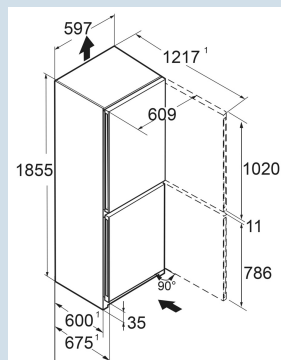

Light green (RAL 6018) / Light
green (RAL 6018)
Staal
Staal
330 l
227 l
103 l
C
161 kWh
0,4
€ 48,-
64
35 dB(A)
B

CNcIg 5203
Pure

Advies verkoopprijs € 1049

Afmetingen

| | |
|-------------------------------|-----------------|
| Hoogte | 185,5 cm |
| Breedte | 59,7 cm |
| Diepte | 67,5 cm |
| InteriorFit | Ja |
| Plaatsbaar tegen muur | Ja |
| Netto gewicht / Bruto gewicht | 71 kg / 76,5 kg |
| Hoogte verpakking | 1927 mm |
| Breedte verpakking | 615 mm |
| Diepte verpakking | 767 mm |