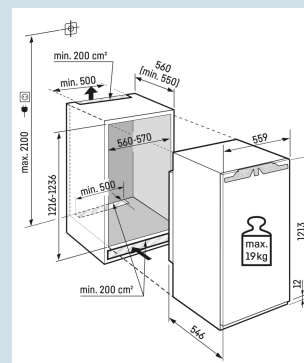

### Deur wordt vanaf 30° dichtgetrokken

Deur-op-deur montage

IRd 4101

Pure

Easy  
FreshSuper  
SilentSmart  
Device  
ready

Advies verkoopprijs € 949

**Afmetingen**

Hoogte	121,3 cm
Breedte	55,9 cm
Diepte	54,6 cm
Inbouwhoogte	121,6-123,1 cm
Inbouwbreedte	56-57 cm
Inbouwdiepte minimaal	55,0 cm
Max. Meubelgewicht koeldeel	19 kg
Netto gewicht / Bruto gewicht	42,8 kg / 45,3 kg
Hoogte verpakking	1277 mm
Breedte verpakking	572 mm
Diepte verpakking	622 mm