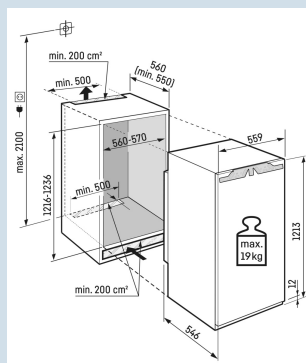

Deur wordt vanaf 30° dichtgetrokken

Deur-op-deur montage

Deur kan nooit ongemerkt open blijven

Akoestisch deuralarm

Nismaat	122 cm
Deurmontage systeem	deur-op-deursysteem
Volume totaal	182 l
Volume koelgedeelte	167 l
Volume vriesgedeelte	16 l
Energieklasse	D
Energieverbruik per jaar	119 kWh
Energieverbruik per 24 uur	0,3
Energiekosten per jaar	€ 48,-
Energie efficiëntie index	80
Geluidsniveau	32 dB(A)
Geluidsniveau klasse	B
Klimaatklasse	SN-T

IRd 4101
PureEasy
FreshSuper
SilentSmart
Device
ready

Advies verkoopprijs € 949

Afmetingen

Hoogte	121,3 cm
Breedte	55,9 cm
Diepte	54,6 cm
Inbouwhoogte	121,6-123,1 cm
Inbouwbreedte	56-57 cm
Inbouwdiepte minimaal	55,0 cm
Max. Meubelgewicht koeldeel	19 kg
Netto gewicht / Bruto gewicht	42,8 kg / 45,3 kg
Hoogte verpakking	1277 mm
Breedte verpakking	572 mm
Diepte verpakking	622 mm