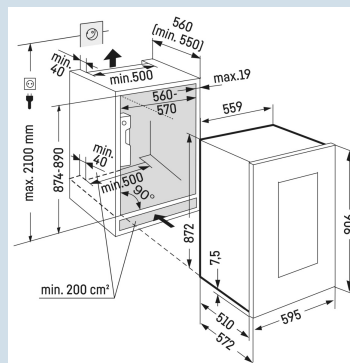

* 0,75 l bordeaux fles Norm NF H 35-124 (H;300,5 mm ø 76,1 mm)

EWTgw 1683
Vinidor

Tip
Open

Super
Silent

Telescopic
Rails

Advies verkoopprijs € 3299

Afmetingen

Hoogte	87,2 cm
Breedte	55,7 cm
Diepte	57,2 cm
Interieurhoogte	70,1 cm
Interieurbreedte	46,4 cm
Interieurdiepte	39,3 cm
Inbouwhoogte	87,4-89 cm
Inbouwbreedte	56-57 cm
Inbouwdiepte minimaal	55 cm
Netto gewicht / Bruto gewicht	52 kg / 58 kg
Hoogte verpakking	975 mm
Breedte verpakking	639 mm
Diepte verpakking	639 mm