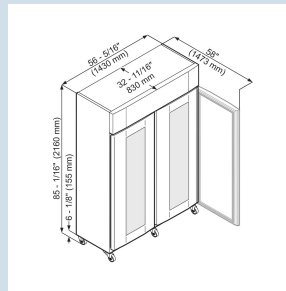

Advies verkoopprijs € 9295

Glasheldere voordelen

De Liebherr LKPv 1423 biedt ruim 1400 liter koelruimte voor medisch en laboratorium gebruik. Het temperatuurbereik is 0°C tot +16°C, de digitale aanduiding is op 0,1°C nauwkeurig. De deuren zijn voorzien van isolatieglas, de LED plafondverlichting kan apart worden ingeschakeld.

Behuizing / Kleur deur
Materiaal behuizing
Materiaal deur/deksel
Bruto inhoud totaal
Netto inhoud totaal
Energieverbruik per jaar
Energiekosten per jaar
Geluidsniveau
Klimaatklasse
Geschikt voor onverwarmde ruimte
Geschikt voor omgevingstemperatuur van
Koelmiddel
Aansluitwaarde
Warmteafgifte in kJ/h
Warmteafgifte in Wh

Wit / Wit
Staal
Isolatieglas
1397 l
980 l
820 kWh
€ 205,-
58 dB(A)
5
Nee
+10°C tot 40°C
R290
4,0 A
515 kJ/h
500 Wh