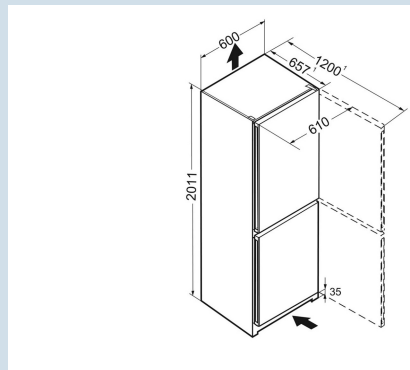

Koel/vriescombinatie

CNef 4813

No Frost

Duo Cooling

Super Frost

Frost Safe System

Vario Space

Power Cooling

Advies verkoopprijs € 899

Greeploze deuren van edelstaal

De Liebherr CNeF 4813 is een koel/vriescombinatie met edelstalen deuren met 95 liter NoFrost vriesdeel. Dankzij DuoCooling kunt u het koeldeel apart aan/uitschakelen, erg handig bij het schoonmaken en energiebesparend bij langere afwezigheid. Volledig vlakke deuren met geïntegreerde grepen over de volledige deurhoogtes.

Temperatuur eenvoudig af te lezen.

LC digitaal temperatuurdisplay

Nooit meer ontdooien.

NoFrost

Eenvoudig te openen.

Verzonken greep

Gemakkelijk te reinigen.

Deurvakken

Gelijkmatigere temperatuurverdeling.

PowerCooling

Gelijkmatige verlichting van het koeldeel.

LED plafondverlichting

Deur kan nooit ongemerkt open blijven.

Akoestisch deuralarm

Geschikt voor onverwarmde ruimtes (>0°C).

DuoCooling

Tot 30 kg belastbaar en eenvoudig te reinigen.

GlassLine draagplateaus

Genoeg ruimte voor de hoogste ijstaart.

VarioSpace

Behuizing / Kleur deur

Materiaal deur/deksel

Bruto inhoud totaal

Netto inhoud totaal

Netto inhoud koeldeel

Netto inhoud vriesdeel

Energieklasse

Energieverbruik per jaar

Energiekosten per jaar

Geluidsniveau

Klimaatklasse

Geschikt voor onverwarmde ruimte

Koelmiddel

Staalgrijs / Edelstaal

Edelstaal

368 l

338 l

243 l

95 l

A⁺⁺

250 kWh

€ 58,-

40 dB(A)

SN-T

> 0°C

R600a