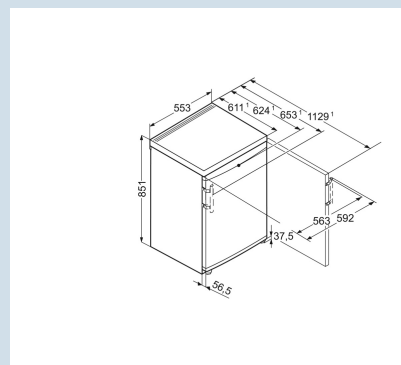

Tafelmodel vrieskast

GP 1376
Premium

Smart
Frost

Vario
Space

Frost
Control

Frost
Protect

Advies verkoopprijs € 479

12 verse broden invriezen en bewaren. Het kan.

De Liebherr GP 1376 is een 55 cm brede, energiezuinige diepvrieskast tafelmodel, met 103 liter inhoud. Het SmartFrost systeem kenmerkt zich door de gladde binnenwanden waardoor het reinigen en ontdooien sneller en makkelijker is. Met digitale temperatuursdisplay en handige invriesautomaat. Invriezen én bewaren in elke lade.

Geschikt voor invriezen en bewaren.

4 sterren vriesvak

Kwaliteitscontrole na stroomstoring.

FrostControl

Hoorbare waarschuwing bij storing.

Optisch en akoestisch temperatuuralarm

Temperatuur eenvoudig af te lezen

LC digitaal temperatuursdisplay

Geschikt voor ijskoude ruimtes (> -15°C).

FrostProtect

Genoeg ruimte voor de hoogste ijstaart.

VarioSpace

Behuizing / Kleur deur
Materiaal behuizing
Materiaal deur/deksel
Volume totaal
Volume vriesgedeelte
Energieklasse
Energieverbruik per jaar
Energieverbruik per 24 uur
Energiekosten per jaar
Energie efficiëntie index
Geluidsniveau
Geluidsniveau klasse
Klimaatklasse

Wit / Wit
Staal
Staal
102 l
103 l
A E
171 kWh
0,5
€ 51,-
100
39 dB(A)
C
SN-T