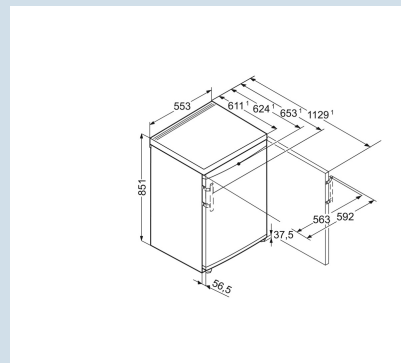

Tafelmodel vrieskast

GP 1376
Premium

Smart
Frost

Vario
Space

Frost
Control

Frost
Protect

Advies verkoopprijs € 479

12 verse broden invriezen en bewaren. Het kan.

De Liebherr GP 1376 is een 55 cm brede, energiezuinige diepvrieskast tafelmodel, met 103 liter inhoud. Het SmartFrost systeem kenmerkt zich door de gladde binnenwanden waardoor het reinigen en ontdooien sneller en makkelijker is. Met digitale temperatuurdisplay en handige invriesautomaat. Invriezen én bewaren in elke lade.

Geschikt voor invriezen en bewaren.

4 sterren vriesvak

Supersnel en efficiënt invriezen.

Hoeveelheidgestuurde SuperFrost

Geschikt voor ijskoude ruimtes (> -15°C).

FrostProtect

Genoeg ruimte voor de hoogste ijstaart.

VarioSpace

Temperatuur eenvoudig af te lezen

LC digitaal temperatuurdisplay

Kwaliteitscontrole na stroomstoring.

FrostControl

Hoorbare waarschuwing bij storing.

Optisch en akoestisch temperatuuralarm

Behuizing / Kleur deur
Materiaal behuizing
Materiaal deur/deksel
Volume totaal
Volume vriesgedeelte
Energieklasse
Energieverbruik per jaar
Energieverbruik per 24 uur
Energiekosten per jaar
Energie efficiëntie index
Geluidsniveau
Geluidsniveau klasse
Klimaatklasse

Wit / Wit
Staal
Staal
102 l
103 l

171 kWh
0,5
€ 68,-
100
39 dB(A)
C
SN-T