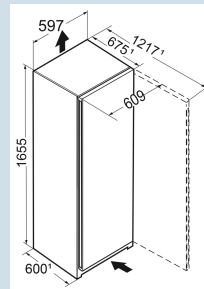

FNe 5026
Plus

Advies verkoopprijs € 999

Slimmer vriezen

Deze NoFrost vrieskast hoeft u nooit te ontdoien en dankzij EasyOpen is de deur moeiteloos achter elkaar te openen en te sluiten. De SpaceBox biedt plaats aan extra grote verpakkingen en het invriesplateau is perfect voor het invriezen van vruchten en kruiden. Dankzij FrostProtect geschikt voor plaatsing in een onverwarmde ruimte vanaf -15 °C. Geschikt voor smarthome toepassingen met optionele SmartDeviceBox.

Nooit meer ontdoien.

NoFrost

Soepel uittrekbare en zelfsluitende vrieslade

Geïntegreerde lade geleider

Genoeg ruimte voor de hoogste ijstaart.

VarioSpace

Geschikt voor ijskoude ruimtes (> -15°C).

FrostProtect

Zacht aanraken is voldoende.

Tiptoets bediening

Behuizing / Kleur deur
Materiaal behuizing
Materiaal deur/deksel
Volume totaal
Volume vriesgedeelte
Energieklasse
Energieverbruik per jaar
Energieverbruik per 24 uur
Energiekosten per jaar
Energie efficiëntie index
Geluidsniveau
Geluidsniveau klasse
Klimaatklasse

Wit / Wit
Staal
Staal
238 l
239 l

234 kWh
0,6
€ 94,-
100
38 dB(A)
C
SN-T