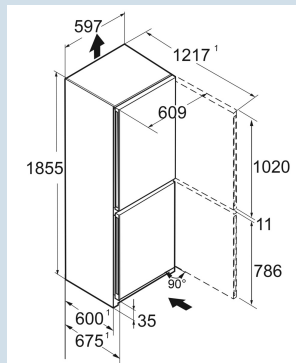

Staalgrijs / Edelman
Staal
Edelman
360 l
258 l
103 l
A+++
180 kWh
0,5
€ 72,-
64
33 dB(A)
B

CBNsdC 5733
Plus

Advies verkoopprijs € 1499

Afmetingen

Hoogte	201,5 cm
Breedte	59,7 cm
Diepte	67,5 cm
InteriorFit	Ja
Plaatsbaar tegen muur	Ja
Netto gewicht / Bruto gewicht	78,4 kg / 84 kg
Hoogte verpakking	2087 mm
Breedte verpakking	625 mm
Diepte verpakking	772 mm