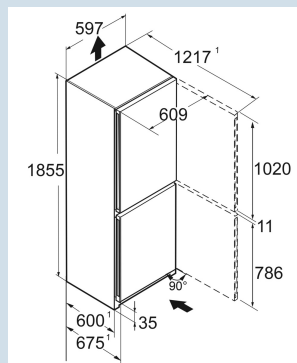

Staalgrijs / Edelman
Staal
Edelman
360 l
258 l
103 l
A+++
180 kWh
0,5
€ 54,-
64
33 dB(A)
B

CBNsdC 5733
Plus

Advies verkoopprijs € 1499

Afmetingen

Hoogte	201,5 cm
Breedte	59,7 cm
Diepte	67,5 cm
InteriorFit	Ja
Plaatsbaar tegen muur	Ja
Netto gewicht / Bruto gewicht	78,4 kg / 84 kg
Hoogte verpakking	2087 mm
Breedte verpakking	625 mm
Diepte verpakking	772 mm