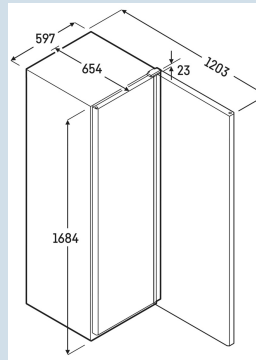

Behuizing / Kleur deur	Zwart / Zwart frame
Materiaal behuizing	Staal
Materiaal deur/deksel	Isolatieglas
Bruto inhoud totaal	347 l
Netto inhoud totaal	250 l
Energieklasse	C
Energieverbruik per jaar	532 kWh
Energiekosten per jaar	€ 122,-
Energie efficiëntie index	34
Geluidsniveau	50 dB(A)
Klimaatklasse	CC2
Temperatuurklasse	K4
Geschikt voor omgevingstemperatuur van	+10°C tot 40°C
Koelmiddel	R600a
Aansluitwaarde	2,0 A

MRFvd 3511 Blackline
 Performance

EIA

Advies verkoopprijs € 1595

Afmetingen

Hoogte	168,4 cm
Breedte	59,7 cm
Diepte bij 90° geopende deur	120,3 cm
Diepte	65,4 cm
Tussenbouwbaar	Ja
Plaatsbaar tegen muur	Ja
Interieurhoogte	145,9 cm
Interieurbreedte	47,5 cm
Interieurdiepte	42,3 cm
Capaciteit 0,33 l blikjes	414
Capaciteit 0,5 l PET	207
Capaciteit 1,0 l PET	103
Capaciteit 1,5 l PET	80
Netto gewicht / Bruto gewicht	72 kg / 77 kg
Hoogte verpakking	1720 mm
Breedte verpakking	615 mm
Diepte verpakking	725 mm

Overige

Soort Design	HardLine
Materiaal interieur	Kunststof staalgrijs
Isolatiesterkte behuizing/deur	50/45
Deur zelfsluitend	Ja
Deurscharniering	Rechts, wisselbaar
Greep	Geïntegreerde greep
Verwisselbaar deurrubber	Ja
Lengte aansluitsnoer	200 cm
Bruikbare diepte draagplateau	423 mm
Display	Mechanische besturing
Soort bedieningspaneel	Draaiknop
Positie bedieningspaneel	Achter de deur
User interface	draaiknop
Temperatuuraanduiding van	Koelgedeelte
Temperatuuraanduiding koeldeel	buitenzijde digitaal
Verlichting permanent schakelbaar	Ja
Slot	Ja
Stelpoten	2
Materiaal stelpoten	Staal verzinkt