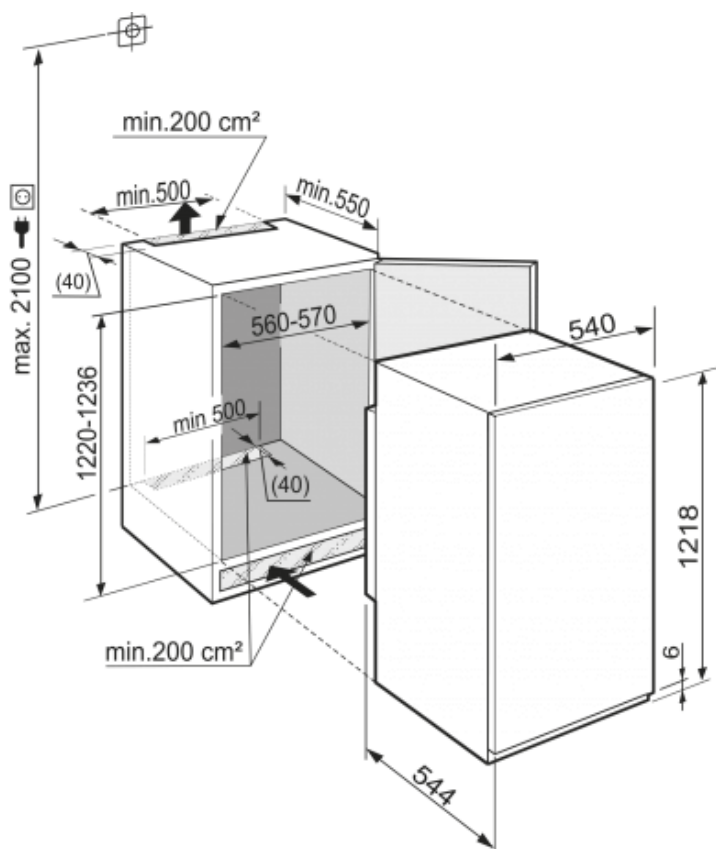

Bio
Cool

Algemeen

Uitvoering	Comfort
Advies consumentenprijs	€ 799,00
Nismaat	122 cm
Deurmontage systeem	sleepdeur
Bruto inhoud totaal	229 l
Netto inhoud totaal	217 l
Bruto inhoud koeldeel	229 l
Netto inhoud koeldeel	217 l
Energieklasse	A++
Energieverbruik per jaar	105 kWh
Energieverbruik per dag	0,286 kWh
Energiekosten per jaar	€ 24,-
Geluidsniveau	35 dB(A)
Klimaatklasse	SN-T
Koelmiddel	R600a
Spanning	220-240 V ~
Frequentie	50 Hz
Aansluitwaarde	1,2 A
Aantal compressoren	1

Afmetingen

Hoogte	1218 mm
Breedte	540 mm
Inbouwhoogte in mm	1220-1236 mm
Inbouwbreedte in mm	560-570 mm
Inbouwdiepte minimaal in mm	550 mm
Netto gewicht	43 kg
Bruto gewicht	46,1 kg
Hoogte verpakking	1277 mm
Breedte verpakking	555 mm
Diepte verpakking	622 mm

Overige

Deurscharniering	Rechts, wisselbaar
Lengte aansluitsnoer	210 cm
Flexibel instelbaar interieur	Ja
Onderdelen interieur geschikt voor vaatwasmachine	Ja
Glasplateaus en laden verwijderbaar bij deuropening 90°	Ja
Aantal draagplateaus	6
Materiaal draagplateau koeldeel	Glas
Afwerking draagplateau	Edelstaal
Display	LC digitaal temperatuurodisplay
Soort bedieningspaneel	Druktoets
Positie bedieningspaneel	Achter de deur
Kinderbeveiliging	Ja
Materiaal interieur	Kunststof wit
Stelpoten in hoogte verstelbaar	2

LIEBHERR

Koelgedeelte

Ontdooisysteem koeldeel	Automatisch ontdooisysteem
Aantal deurvakken voor flessen	1
Aantal deurvakken voor conserven	3
Materiaal deurvakken	Glas met kunststof afwerking
Eierrekje	Ja
Verlichting koeldeel	LED verlichting
BioCool lade met instelbare luchtvochtigheid	1 BioCool lade
Deel- en onderschuifbaar glasplateau	Ja
SuperCool automaat	Ja