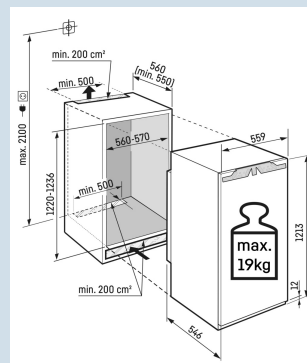

Ruimte voor hoge karaffen of verpakkingen.

Deel- en onderschuifbaar glasplateau

Overzichtelijk in te delen BioFresh lade.

FlexSystem

Nismaat	122 cm
Deurmontage systeem	deur-op-deursysteem
Volume totaal	190 l
Volume koelgedeelte	191 l
Energieklasse	
Energieverbruik per jaar	114 kWh
Energieverbruik per 24 uur	0,3
Energiekosten per jaar	€ 46,-
Energie efficiëntie index	80
Geluidsniveau	33 dB(A)
Geluidsniveau klasse	B
Klimaatklasse	SN-T
Koelmiddel	R600a

IRBad 4170

Peak

Bio
Fresh
ProfessionalSuper
SilentSmart
DeviceSoft
SystemSoft-
TelescopicSuper
CoolPower
Cooling

Advies verkoopprijs € 2799

Afmetingen

Hoogte	121,3 cm
Breedte	55,9 cm
Diepte	54,6 cm
Inbouwhoogte	121,6-122,6 cm
Inbouwbreedte	56-57 cm
Inbouwdiepte minimaal	55 cm
Max. Meubelgewicht koeldeel	19 kg
Netto gewicht / Bruto gewicht	52 kg / 55 kg
Hoogte verpakking	1277 mm
Breedte verpakking	572 mm
Diepte verpakking	622 mm