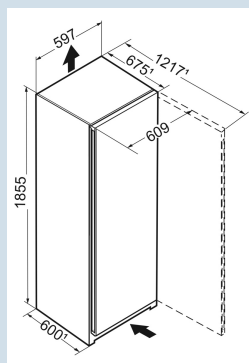

Zacht aanraken is voldoende.

Tiptoets bediening

Behuizing / Kleur deur
Materiaal behuizing
Materiaal deur/deksel
Volume totaal
Volume vriesgedeelte
Energieklasse
Energieverbruik per jaar
Energieverbruik per 24 uur
Energiekosten per jaar
Energie efficiëntie index
Geluidsniveau
Geluidsniveau klasse
Klimaatklasse

Staalgrijs / SteelFinish
Staal
SteelFinish
277 l
278 l
 D
199 kWh
0,5
€ 60,-
80
36 dB(A)
C
SN-T