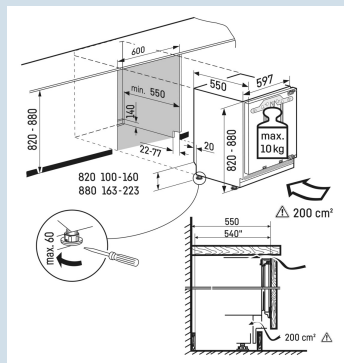

#### Temperatuur eenvoudig af te lezen

LC digitaal temperatuursdisplay

**UIKP 1554**  
 Premium

Advies verkoopprijs € 1399

**Afmetingen**

Hoogte	82 cm
Breedte	59,7 cm
Diepte	55 cm
Onderbouwbaar	Ja
Inbouwhoogte	82-88 cm
Inbouwbreedte	60 cm
Inbouwdiepte minimaal	55 cm
Max. Meubelgewicht koeldeel	10 kg
Netto gewicht / Bruto gewicht	37 kg / 39,4 kg
Hoogte verpakking	883 mm
Breedte verpakking	615 mm
Diepte verpakking	617 mm