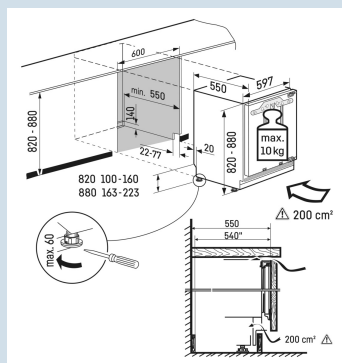

Ook voor extra grote 2 liter verpakkingen.

Luxe edelstalen GlassLine deurvakken

Temperatuur eenvoudig af te lezen

LC digitaal temperatuursdisplay

Deur wordt vanaf 30° dichtgetrokken

Deur-op-deur montage

Serveerklaar koelen.

Uitneembare VarioBox

Nismaat	82 - 88 cm
Deurmontage systeem	deur-op-deursysteem
Materiaal deur/deksel	Staal
Volume totaal	119 l
Volume koelgedeelte	105 l
Volume vriesgedeelte	15 l
Energieklasse	E
Energieverbruik per jaar	141 kWh
Energieverbruik per 24 uur	0,4
Energiekosten per jaar	€ 56,-
Energie efficiëntie index	100
Geluidsniveau	33 dB(A)
Geluidsniveau klasse	B

UIKP 1554
 Premium

 Super
 Silent

 Soft
 System

Advies verkoopprijs € 1399

Afmetingen

Hoogte	82 cm
Breedte	59,7 cm
Diepte	55 cm
Onderbouwbaar	Ja
Inbouwhoogte	82-88 cm
Inbouwbreedte	60 cm
Inbouwdiepte minimaal	55 cm
Max. Meubelgewicht koeldeel	10 kg
Netto gewicht / Bruto gewicht	37 kg / 39,4 kg
Hoogte verpakking	883 mm
Breedte verpakking	615 mm
Diepte verpakking	617 mm