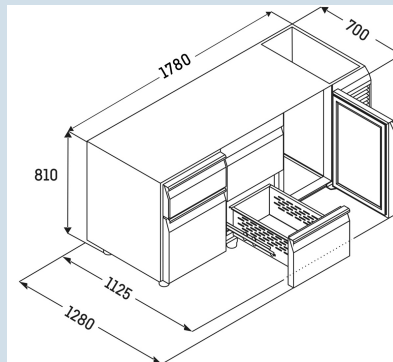

Behuizing / Kleur deur	Edelstaal / Edelstaal
Materiaal behuizing	Chroomnikkelstaal (1.4301 / AISI 304)
Materiaal deur/deksel	Chroomnikkelstaal (1.4301 / AISI 304)
Bruto inhoud totaal	440 l
Netto inhoud totaal	231 l
Aantal secties	3
Sectie 1	3 lades 1/3
Sectie 2	2 lades 1/3 en 2/3
Sectie 3	Deur
Werkblad	zonder werkblad
Energieklasse	 C
Energieverbruik per jaar	1083 kWh
Energiekosten per jaar	€ 271,-
Energie efficiëntie index	45,5
Geluidsniveau	56 dB(A)
Klimaatklasse	4
Temperatuurklasse	M1
Geschikt voor omgevingstemperatuur van	+10°C tot 40°C
Temperatuurinstelling af fabriek	+4 °C
Koelmiddel	R290
Aansluitwaarde	1,15 A

FRTSvg 7561
PerformanceSmart
Device
ready

Advies verkoopprijs € 5295

Afmetingen

Hoogte	81 cm
Breedte	178 cm
Diepte bij 90° geopende deur	112,5 cm
Diepte	68 cm
Interieurhoogte	57 cm
Interieurbreedte	132 cm
Interieurdiepte	55 cm
Geschikt voor	GN 1/1, 530x 325 mm
Netto gewicht / Bruto gewicht	183 kg / 205 kg
Hoogte verpakking	990 mm
Breedte verpakking	800 mm
Diepte verpakking	1875 mm

Overige

Materiaal interieur	Chroomnikkelstaal (1.4301 / AISI 304)
Isolatiesterkte behuizing/deur	60
Deur zelfsluitend	Ja
Deurscharniering	Rechts, Links
Greep	Greeplijst
Lengte aansluitsnoer	300 cm
Display	Digitaal temperatuurodisplay
Soort bedieningspaneel	Tiptoets
Positie bedieningspaneel	Buitenzijde
User interface	elektronica van derden
Temperatuuraanduiding van	Koelgedeelte
Temperatuuraanduiding koeldeel	buitenzijde digitaal
Temperatuuralarm	Optisch temperatuuralarm
Geschikt voor integratie in netwerk	Ja, optioneel
Stelpoten	4
Materiaal stelpoten	Edelstaal
Hoogte stelpoten	100-150 mm
Min./max. temperatuurregistratie	Ja
Interface	RS 485 (optioneel)