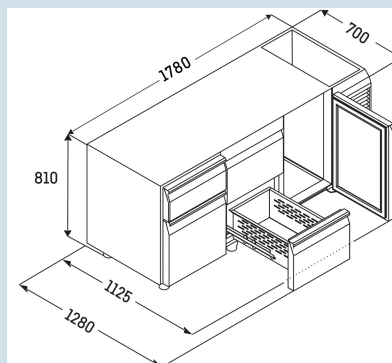

Behuizing / Kleur deur	Edelstaal / Edelstaal
Materiaal behuizing	Chroomnikkelstaal (1.4301 / AISI 304)
Materiaal deur/deksel	Chroomnikkelstaal (1.4301 / AISI 304)
Bruto inhoud totaal	440 l
Netto inhoud totaal	231 l
Aantal secties	3
Sectie 1	3 lades 1/3
Sectie 2	2 lades 1/3 en 2/3
Sectie 3	Deur
Werkblad	zonder werkblad
Energieklasse	 C
Energieverbruik per jaar	1083 kWh
Energiekosten per jaar	€ 249,-
Energie efficiëntie index	45,5
Geluidsniveau	56 dB(A)
Klimaatklasse	4
Temperatuurklasse	M1
Geschikt voor omgevingstemperatuur van	+10°C tot 40°C
Temperatuurinstelling af fabriek	+4 °C
Koelmiddel	R290
Aansluitwaarde	1,15 A

**FRTSvg 7561**  
PerformanceSmart  
Device  
ready

Advies verkoopprijs € 5295

**Afmetingen**

Hoogte	81 cm
Breedte	178 cm
Diepte bij 90° geopende deur	112,5 cm
Diepte	68 cm
Interieurhoogte	57 cm
Interieurbreedte	132 cm
Interieurdiepte	55 cm
Geschikt voor	GN 1/1, 530x 325 mm
Netto gewicht / Bruto gewicht	183 kg / 205 kg
Hoogte verpakking	990 mm
Breedte verpakking	800 mm
Diepte verpakking	1875 mm

**Overige**

Materiaal interieur	Chroomnikkelstaal (1.4301 / AISI 304)
Isolatiesterkte behuizing/deur	60
Deur zelfsluitend	Ja
Deurscharniering	Rechts, Links
Greep	Greeplijst
Lengte aansluitsnoer	300 cm
Display	Digitaal temperatuurodisplay
Soort bedieningspaneel	Tiptoets
Positie bedieningspaneel	Buitenzijde
User interface	elektronica van derden
Temperatuuraanduiding van	Koelgedeelte
Temperatuuraanduiding koeldeel	buitenzijde digitaal
Temperatuuralarm	Optisch temperatuuralarm
Geschikt voor integratie in netwerk	Ja, optioneel
Stelpoten	4
Materiaal stelpoten	Edelstaal
Hoogte stelpoten	100-150 mm
Min./max. temperatuurregistratie	Ja
Interface	RS 485 (optioneel)