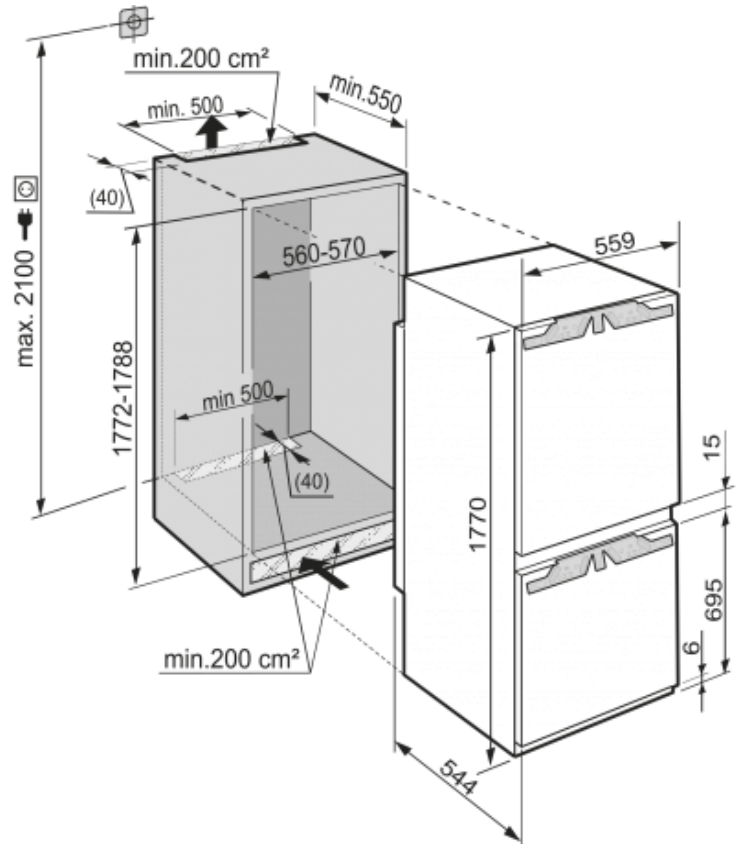

ICU 3324 Comfort

Smart
Frost

Bio
Cool

Algemeen

Uitvoering	Comfort
Advies consumentenprijs	€ 1199,00
Nismaat	178 cm
Deurmontage systeem	deur-op-deursysteem
Bruto inhoud totaal	284 l
Netto inhoud totaal	274 l
Bruto inhoud koeldeel	201 l
Netto inhoud koeldeel	194 l
Bruto inhoud vriesdeel	83 l
Netto inhoud vriesdeel	80 l
Energieklasse	A++
Energieverbruik per jaar	235 kWh
Energieverbruik per dag	0,642 kWh
Energiekosten per jaar	€ 54,-
Geluidsniveau	35 dB(A)
Klimaatklasse	SN-T
Koelmiddel	R600a
Spanning	220-240 V ~
Frequentie	50 Hz

Afmetingen

Hoogte	1770 mm
Breedte	559 mm
Inbouwhoogte in mm	1772-1788 mm
Inbouwbreedte in mm	560-570 mm
Deurhoogte vriezer in mm	695
Tussenruimte koel-vries in mm	15
Inbouwdiepte minimaal in mm	550 mm
Max. Meubelgewicht koeldeel	17 kg
Max. Meubelgewicht vriesdeel	12 kg
Netto gewicht	61,5 kg
Bruto gewicht	65,3 kg
Hoogte verpakking	1829 mm
Breedte verpakking	572 mm
Diepte verpakking	622 mm

Overige

Deurscharniering	Rechts, wisselbaar
Mogelijkheid om deur op 90° te blokkeren	Ja
Lengte aansluitsnoer	210 cm
Flexibel instelbaar interieur	Ja
Onderdelen interieur geschikt voor vaatwasmachine	Ja
Glasplateaus en laden verwijderbaar bij deuropening 90°	Ja
Aantal draagplateaus	5
Materiaal draagplateau koeldeel	Glas
Materiaal draagplateau vriesdeel	Glas
Afwerking draagplateau	Edelstaal