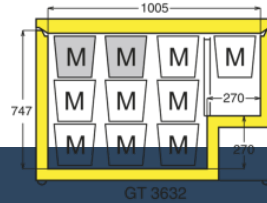

Diepvrieskisten

GT 3632
Comfort

Frost
Protect

Stop
Frost

Super
Frost

Advies verkoopprijs € 729

Moeiteloos openen en sluiten

De Liebherr GT 3632 is een zuinige vrieskist met balansdeksel en verlichting. Het StopFrost systeem vermindert ijsvorming op de verpakkingen en zorgt dat het deksel moeiteloos kan worden geopend. Bij plaatsing in een koudere ruimte voorkomt het warmewand systeem condensvorming.

Optimaal zicht ook in het donker.
LED verlichting vriesdeel

Moeiteloos kort na elkaar te openen.
StopFrost

Geen condensvorming op de behuizing.
Warme wandstelsysteem

Deksel valt nooit uit zichzelf dicht.
Balansdeksel

Geschikt voor ijskoude ruimtes (> -15°C).
FrostProtect

Waarschuwing bij storing.
Optisch temperatuuralarm

Supersnel invriezen.
SuperFrost

Behuizing / Kleur deur	Wit / Wit
Materiaal deur/deksel	Staal
Bruto inhoud totaal	343 l
Netto inhoud totaal	324 l
Netto inhoud vriesdeel	324 l
Energieklasse	A++
Energieverbruik per jaar	225 kWh
Energiekosten per jaar	€ 52,-
Geluidsniveau	40 dB(A)
Klimaatklasse	SN-T
Geschikt voor onverwarmde ruimte	> -15°C
Koelmiddel	R600a
Aansluitwaarde	1,0 A