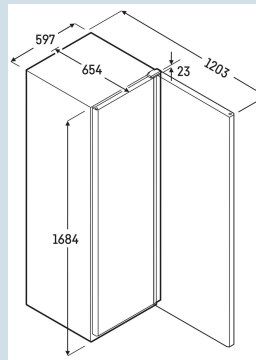

Grijs (RAL 7004) / Grijs (RAL 7004)
Staal
Staal
327 l
210 l
C
373 kWh
€ 86,-
24
50 dB(A)
CC3
K4
+10°C tot 40°C
R600a
2,0 A

MRFvd 3501

Performance

Advies verkoopprijs € 1295

Afmetingen

Hoogte	168,4 cm
Breedte	59,7 cm
Diepte bij 90° geopende deur	120,3 cm
Diepte	65,4 cm
Tussenbouwbaar	Ja
Plaatsbaar tegen muur	Ja
Interieurhoogte	145,9 cm
Interieurbreedte	47,5 cm
Interieurdiepte	42,3 cm
Capaciteit 0,33 l blikjes	414
Capaciteit 0,5 l PET	207
Capaciteit 1,0 l PET	103
Capaciteit 1,5 l PET	80
Netto gewicht / Bruto gewicht	58 kg / 63 kg
Hoogte verpakking	1720 mm
Breedte verpakking	615 mm
Diepte verpakking	725 mm

Overige

Soort Design	HardLine
Materiaal interieur	Kunststof wit
Isolatiesterkte behuizing/deur	50/45
Deur zelfsluitend	Ja
Deurscharniering	Rechts, wisselbaar
Greep	Geïntegreerde greep
Verwisselbaar deurrubber	Ja
Lengte aansluitsnoer	200 cm
Bruikbare diepte draagplateau	423 mm
Display	Mechanische besturing
Soort bedieningspaneel	Draaiknop
Positie bedieningspaneel	Achter de deur
User interface	draaiknop
Temperatuuraanduiding van	Koelgedeelte
Temperatuuraanduiding koeldeel	buitenzijde digitaal
Slot	Ja
Stelpoten	2
Materiaal stelpoten	Staal verzinkt