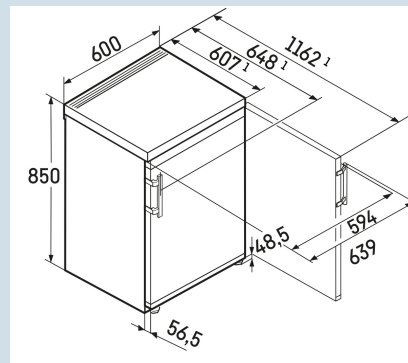

### Ruimte voor hoge karaffen of verpakkingen.

Deel- en onderschuifbaar glasplateau

Staalgrijs / Edellaal  
Staal  
Edellaal  
125 l  
109 l  
17 l  
C  
95 kWh  
0,3  
€ 38,-  
64  
35 dB(A)  
B

Rsdci 1621  
Plus

Advies verkoopprijs € 749

**Afmetingen**

Hoogte	85 cm
Breedte	60 cm
Diepte	60,7 cm
Tussenbouwbaar	Ja
Plaatsbaar tegen muur	Ja
Netto gewicht / Bruto gewicht	38 kg / 40,8 kg
Hoogte verpakking	911 mm
Breedte verpakking	617 mm
Diepte verpakking	711 mm