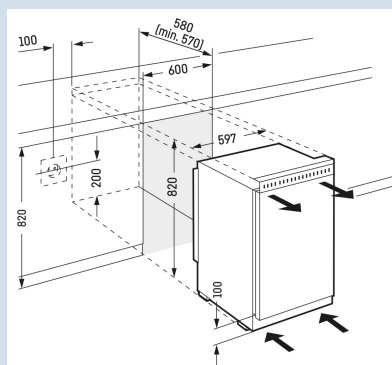

GlassLine draagplateaus

Ruimte voor hoge karaffen of verpakkingen.

Deel- en onderschuifbaar glasplateau

Nismaat
Deurmontage systeem
Materiaal deur/deksel
Volume totaal
Volume koelgedeelte
Volume vriesgedeelte
Energieklasse
Energieverbruik per jaar
Energieverbruik per 24 uur
Energiekosten per jaar
Energie efficiëntie index
Geluidsniveau
Geluidsniveau klasse

82 cm
decorlijsten
Staal
132 l
116 l
16 l
F
179 kWh
0,5
€ 54,-
125
36 dB(A)
C

UK 1524
Comfort

Advies verkoopprijs € 1149

Afmetingen

Hoogte	81,8 cm
Breedte	59,7 cm
Diepte	56,9 cm
Onderbouwbaar	Ja
Inbouwhoogte	82 cm
Inbouwbreedte	60 cm
Inbouwdiepte minimaal	57 cm
Decorplaat hoogte in mm	678 mm
Decorplaat breedte in mm	585 mm
Decorplaat dikte in mm	4 mm
Netto gewicht / Bruto gewicht	35,6 kg / 38,1 kg
Hoogte verpakking	875 mm
Breedte verpakking	615 mm
Diepte verpakking	623 mm