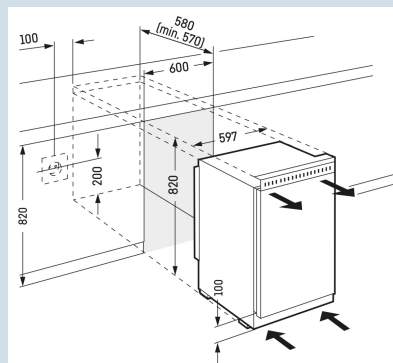

GlassLine draagplateaus

Ruimte voor hoge karaffen of verpakkingen.

Deel- en onderschuifbaar glasplateau

Nismaat
Deurmontage systeem
Materiaal deur/deksel
Volume totaal
Volume koelgedeelte
Volume vriesgedeelte
Energieklasse
Energieverbruik per jaar
Energieverbruik per 24 uur
Energiekosten per jaar
Energie efficiëntie index
Geluidsniveau
Geluidsniveau klasse

82 cm
decorlijsten
Staal
132 l
116 l
16 l
F
179 kWh
0,5
€ 72,-
125
36 dB(A)
C

UK 1524
Comfort

Advies verkoopprijs € 1149

Afmetingen

Hoogte	81,8 cm
Breedte	59,7 cm
Diepte	56,9 cm
Onderbouwbaar	Ja
Inbouwhoogte	82 cm
Inbouwbreedte	60 cm
Inbouwdiepte minimaal	57 cm
Decorplaat hoogte in mm	678 mm
Decorplaat breedte in mm	585 mm
Decorplaat dikte in mm	4 mm
Netto gewicht / Bruto gewicht	35,6 kg / 38,1 kg
Hoogte verpakking	875 mm
Breedte verpakking	615 mm
Diepte verpakking	623 mm