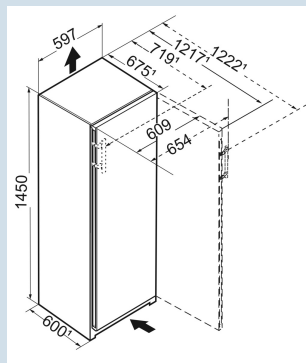

Kastmodel vrieskast

FNc 4675

Peak

BLU
Performance

No Frost

Super Silent

Smart Device ready

Super Frost

Vario Space

Telescopic Rails

Advies verkoopprijs € 1499

Luxueus vriezen

Deze energiezuinige NoFrost vrieskast met Touch & Swipe kleurendisplay hoeft u nooit te ontdooien. De LED verlichting biedt ook in het donker optimaal zicht en met de étatusindicator ziet u in een oogopslag of het apparaat goed functioneert. De SpaceBox biedt plaats aan grote verpakkingen en met EasyTwist-Ice maakt u in een handomdraai 60 ijsblokjes. De vriesladen op telescooprails lopen soepel en zijn volledig uittrekbaar. Dankzij FrostProtect geschikt voor plaatsing in een onverwarmde ruimte van -15 °C.

Nooit meer ontdooien.

NoFrost

Alle functie eenvoudig in te stellen

Touch & Swipe kleurendisplay

Optimaal zicht ook in het donker.

LED verlichting vriesdeel

Langere bewaartijd bij stroomuitval.

Koude accu's

Geschikt voor ijskoude ruimtes (> -15°C).

FrostProtect

Altijd zicht op een goede werking.

Statusindicator

Genoeg ruimte voor de hoogste ijstaart.

VarioSpace

Behuizing / Kleur deur
Materiaal behuizing
Materiaal deur/deksel
Volume totaal
Volume vriesgedeelte
Energieklasse
Energieverbruik per jaar
Energieverbruik per 24 uur
Energiekosten per jaar
Energie efficiëntie index
Geluidsniveau
Geluidsniveau klasse
Klimaatklasse

Wit / Wit
Staal
Staal
199 l
200 l

141 kWh
0,4
€ 56,-
64
34 dB(A)
B
SN-T