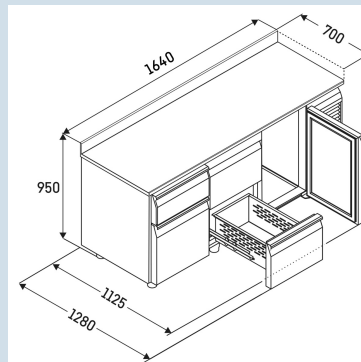

Behuizing / Kleur deur	Edelstaal / Edelstaal
Materiaal behuizing	Chroomnikkelstaal (1.4301 / AISI 304)
Materiaal deur/deksel	Chroomnikkelstaal (1.4301 / AISI 304)
Bruto inhoud totaal	440 l
Netto inhoud totaal	224 l
Aantal secties	3
Sectie 1	2 lades 1/2
Sectie 2	2 lades 1/2
Sectie 3	Deur
Werkblad	met werkblad en blokprofiel
Energiekosten per jaar	€ 0,-
Geschikt voor omgevingstemperatuur van	+10°C tot 40°C
Temperatuurinstelling af fabriek	+4 °C
Aansluitwaarde	1,15 A

**FRTSrg 7556/S01**

Performance

Smart  
Device  
ready

Advies verkoopprijs € 5095

**Afmetingen**

Hoogte	95 cm
Breedte	164 cm
Diepte bij 90° geopende deur	112,5 cm
Diepte	70 cm
Interieurhoogte	57 cm
Interieurbreedte	132 cm
Interieurdiepte	55 cm
Geschikt voor	GN 1/1, 530x 325 mm
Netto gewicht / Bruto gewicht	169 kg / 191 kg
Hoogte verpakking	990 mm
Breedte verpakking	800 mm
Diepte verpakking	1875 mm