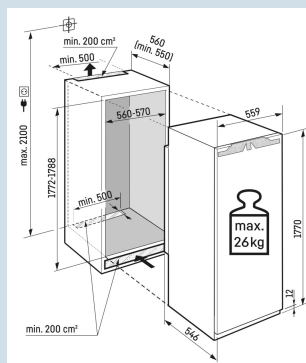

Gelijkmatige verlichting van het koeldeel.

LED plafondverlichting

Gelijkmatigere temperatuurverdeling.

PowerCooling

Tot 30 kg belastbaar en eenvoudig te reinigen

GlassLine draagplateaus

Nismaat	178 cm
Deurmontage systeem	deur-op-deursysteem
Volume totaal	308 l
Volume koelgedeelte	309 l
Energieklasse	D
Energieverbruik per jaar	92 kWh
Energieverbruik per 24 uur	0,3
Energiekosten per jaar	€ 37,-
Energie efficiëntie index	80
Geluidsniveau	33 dB(A)
Geluidsniveau klasse	B
Klimaatklasse	SN-T
Koelmiddel	R600a

Afmetingen

Hoogte	177 cm
Breedte	55,9 cm
Diepte	54,6 cm
Inbouwhoogte	177,2-178,8 cm
Inbouwbreedte	56-57 cm
Inbouwdiepte minimaal	55,0 cm
Max. Meubelgewicht koeldeel	26 kg
Netto gewicht / Bruto gewicht	56 kg / 61,2 kg
Hoogte verpakking	1829 mm
Breedte verpakking	572 mm
Diepte verpakking	622 mm