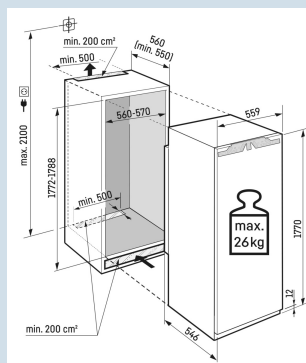

Gelijkmatige verlichting van het koeldeel.

LED plafondverlichting

Gelijkmatigere temperatuurverdeling.

PowerCooling

Tot 30 kg belastbaar en eenvoudig te reinigen

GlassLine draagplateaus

Nismaat	178 cm
Deurmontage systeem	deur-op-deursysteem
Volume totaal	308 l
Volume koelgedeelte	309 l
Energieklasse	D
Energieverbruik per jaar	92 kWh
Energieverbruik per 24 uur	0,3
Energiekosten per jaar	€ 28,-
Energie efficiëntie index	80
Geluidsniveau	33 dB(A)
Geluidsniveau klasse	B
Klimaatklasse	SN-T
Koelmiddel	R600a

Afmetingen

Hoogte	177 cm
Breedte	55,9 cm
Diepte	54,6 cm
Inbouwhoogte	177,2-178,8 cm
Inbouwbreedte	56-57 cm
Inbouwdiepte minimaal	55,0 cm
Max. Meubelgewicht koeldeel	26 kg
Netto gewicht / Bruto gewicht	56 kg / 61,2 kg
Hoogte verpakking	1829 mm
Breedte verpakking	572 mm
Diepte verpakking	622 mm