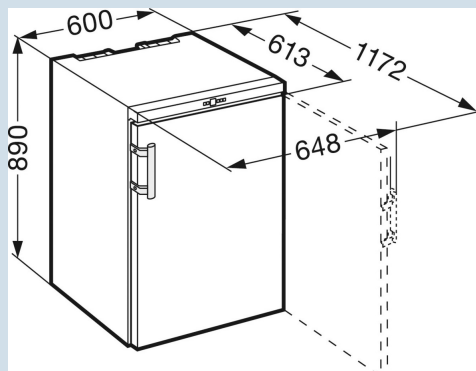

**Ook geschikt voor minder vlakke vloeren.**  
Stelpoten

Behuizing / Kleur deur	Zwart / Bordeauxrood
Materiaal behuizing	Staal
Materiaal deur/deksel	Staal
Capaciteit 0,75 l bordeaux fles *	66
Volume totaal	128 l
Energieklasse	
Energieverbruik per jaar	76 kWh
Energieverbruik per 24 uur	0,2 kWh
Energiekosten per jaar	€ 54,-
Energie efficiëntie index	90
Geluidsniveau	37 dB(A)
Geluidsniveau klasse	C
Klimaatklasse	SN-T

\* 0,75 l bordeaux fles Norm NF H 35-124 (H;300,5 mm ø 76,1 mm)

WKr 1811

Vinothek

Advies verkoopprijs € 1299

**Afmetingen**

Hoogte	89 cm
Breedte	60 cm
Diepte bij 90° geopende deur	117,2 cm
Breedte bij 90° geopende deur	64,8 cm
Diepte	61,3 cm
Tussenbouwbaar	Ja
Plaatsbaar tegen muur	Ja
Interieurhoogte	71 cm
Interieurbreedte	50 cm
Interieurdiepte	44 cm
Netto gewicht / Bruto gewicht	37 kg / 40 kg
Hoogte verpakking	946 mm
Breedte verpakking	615 mm
Diepte verpakking	703 mm