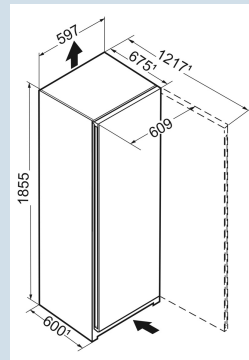

Genoeg ruimte voor de hoogste ijstaart.

VarioSpace

Behuizing / Kleur deur
Materiaal behuizing
Materiaal deur/deksel
Volume totaal
Volume vriesgedeelte
Energieklasse
Energieverbruik per jaar
Energieverbruik per 24 uur
Energiekosten per jaar
Energie efficiëntie index
Geluidsniveau
Geluidsniveau klasse
Klimaatklasse

Staalgrijs / Steelfinish
Staal
SteelFinish
277 l
278 l
E
248 kWh
0,7
€ 99,-
100
38 dB(A)
C
SN-T