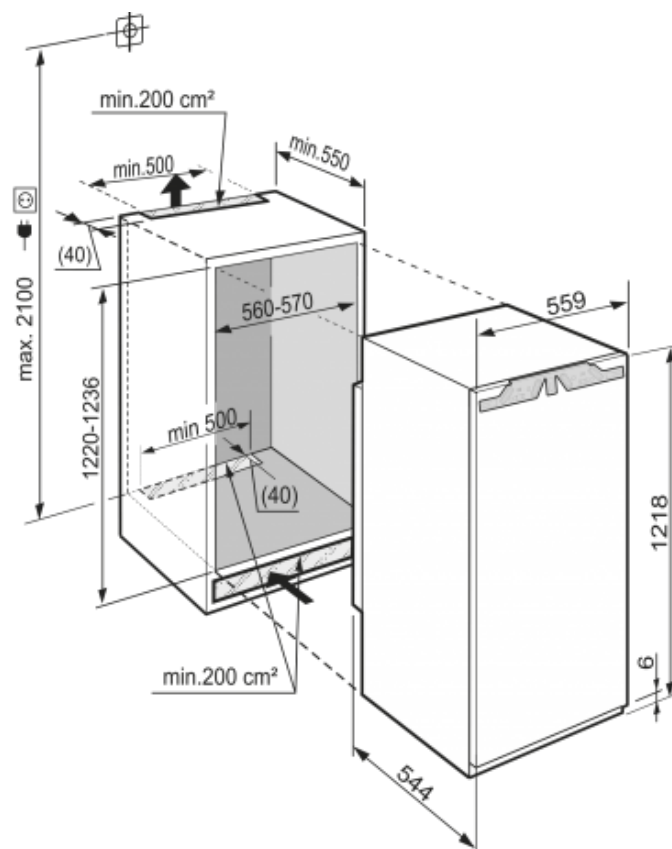

### Algemeen

Uitvoering	Premium
Advies consumentenprijs	€ 1249,00
Nismaat	122 cm
Deurmontage systeem	deur-op-deursysteem
Materiaal deur/deksel	Staal
Bruto inhoud totaal	195 l
Netto inhoud totaal	200 l
Bruto inhoud koeldeel	195 l
Netto inhoud koeldeel	184 l
Netto inhoud vriesdeel	16 l
Energieklasse	A+++
Energieverbruik per jaar	120 kWh
Energieverbruik per dag	0,328 kWh
Energiekosten per jaar	€ 25,-
Geluidsniveau	34 dB(A)
Klimaatklasse	T
Koelmiddel	R600a
Spanning	220-240 V ~
Frequentie	50 Hz

### Afmetingen

Hoogte	1218 mm
Breedte	559 mm
Diepte (incl. wandafstand)	544 mm
Inbouwhoogte in mm	1220-1236 mm
Inbouwbreedte in mm	560-570 mm
Inbouwdiepte minimaal in mm	550 mm
Max. Meubelgewicht koeldeel	19 kg
Netto gewicht	47,7 kg
Bruto gewicht	50,5 kg
Hoogte verpakking	1277 mm
Breedte verpakking	572 mm
Diepte verpakking	622 mm

### Overige

Deur zelfsluitend	JA°
Deurscharniering	Rechts, wisselbaar
Mogelijkheid om deur op 90° te blokkeren	Ja
SoftSystem sluiting	Ja
Lengte aansluitsnoer	210 cm
Flexibel instelbaar interieur	Ja
Onderdelen interieur geschikt voor vaatwasmachine	Ja
Glasplateaus en laden verwijderbaar bij deuropening 90°	Ja
Aantal draagplateaus	6
Materiaal draagplateau	Glas
Afwerking draagplateau	Edelstaal
Display	LC digitaal temperatuursdisplay