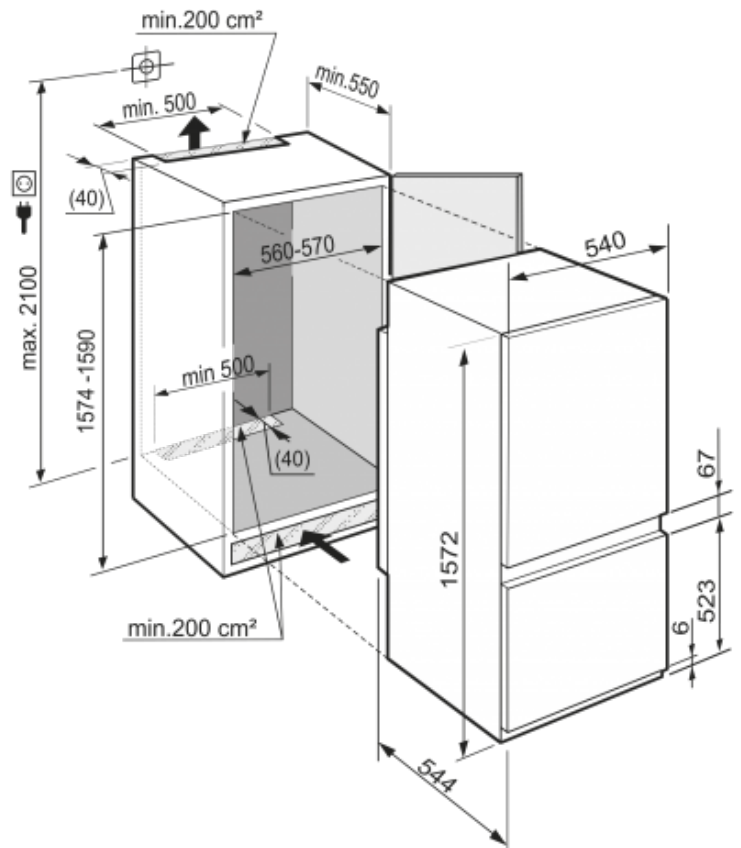

Smart Frost

Bio Cool

Algemeen	
Uitvoering	Comfort
Advies consumentenprijs	€ 1149,00
Nismaat	158 cm
Deurmontage systeem	sleepdeur
Materiaal deur/deksel	Staal
Bruto inhoud totaal	249 l
Netto inhoud totaal	241 l
Bruto inhoud koeldeel	190 l
Netto inhoud koeldeel	184 l
Bruto inhoud vriesdeel	59 l
Netto inhoud vriesdeel	57 l
Energieklasse	A++
Energieverbruik per jaar	203 kWh
Energieverbruik per dag	0,556 kWh
Energiekosten per jaar	€ 43,-
Geluidsniveau	34 dB(A)
Klimaatklasse	SN-ST
Koelmiddel	R600a
Spanning	220-240 V ~

Afmetingen	
Hoogte	1572 mm
Breedte	540 mm
Diepte (incl. wandafstand)	544 mm
Inbouwhoogte in mm	1574-1590 mm
Inbouwbreedte in mm	560-570 mm
Deurhoogte vriezer in mm	523
Tussenruimte koel-vries in mm	67
Inbouwdiepte minimaal in mm	550 mm
Netto gewicht	50,8 kg
Bruto gewicht	54,7 kg
Hoogte verpakking	1631 mm
Breedte verpakking	555 mm
Diepte verpakking	622 mm

Overige	
Deurscharniering	Rechts, wisselbaar
Lengte aansluitsnoer	210 cm
Flexibel instelbaar interieur	Ja
Onderdelen interieur geschikt voor vaatwasmachine	Ja
Glasplateaus en laden verwijderbaar bij deuropening 90°	Ja
Aantal draagplateaus	4
Materiaal draagplateau	Glas
Afwerking draagplateau	Edelstaal
Aantal nivelleringsstrips	2
Display	LC digitaal temperatuurdisplay
Soort bedieningspaneel	Druktoets

**LIEBHERR**

**Koelgedeelte**

Temperatuurbereik koelen	+1°C tot +9°C
Ontdooisysteem koeldeel	Automatisch ontdooisysteem
Aantal deurvakken voor flessen	1
Aantal deurvakken voor conserven	2
Materiaal deurvakken	Glas met kunststof afwerking
Eierrekje	Ja
Verlichting koeldeel	LED verlichting
BioCool lade met instelbare luchtvochtigheid	1 BioCool lade
Deel- en onderschuifbaar glasplateau	Ja