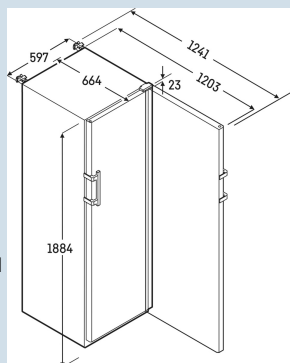

**SRFvh 4001**  
 Perfection

 Smart  
 Device

Advies verkoopprijs € 2895

**Afmetingen**

Hoogte	188,4 cm
Breedte	59,7 cm
Diepte bij 90° geopende deur	120,8 cm
Diepte	65,4 cm
Interieurhoogte	166 cm
Interieurbreedte	46 cm
Interieurdiepte	42,3 cm
Netto gewicht / Bruto gewicht	65 kg / 71 kg
Hoogte verpakking	1920 mm
Breedte verpakking	615 mm
Diepte verpakking	725 mm