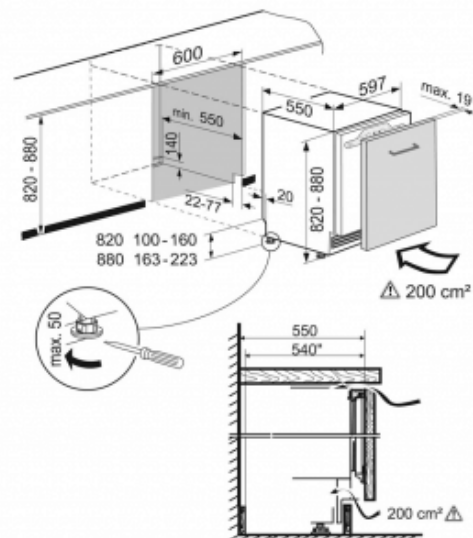

Soft System

Algemeen

Uitvoering	Premium
Advies consumentenprijs	€ 1099,00
Nismaat	82 - 88 cm
Deurmontage systeem	deur-op-deursysteem
Bruto inhoud totaal	95 l
Netto inhoud totaal	79 l
Bruto inhoud vriesdeel	95 l
Netto inhoud vriesdeel	79 l
Energieklasse	A++
Energieverbruik per jaar	148 kWh
Energieverbruik per dag	0,403 kWh
Energiekosten per jaar	€ 34,-
Geluidsniveau	36 dB(A)
Klimaatklasse	SN-T
Koelmiddel	R600a
Spanning	220-240 V ~
Frequentie	50/60 Hz
Aansluitwaarde	1,3 A
Aansluitwaarde in Watt	188 W

Afmetingen

Hoogte	820 mm
Breedte	597 mm
Diepte (incl. wandafstand)	552 mm
Onderbouwbaar	Ja
Inbouwhoogte in mm	820-880 mm
Inbouwbreedte in mm	600 mm
Inbouwdiepte minimaal in mm	550 mm
Max. Meubelgewicht vriesdeel	10 kg
Netto gewicht	37,6 kg
Bruto gewicht	40,1 kg
Hoogte verpakking	883 mm
Breedte verpakking	615 mm
Diepte verpakking	617 mm

Overige

Deur zelfsluitend	JA°
Deurscharniering	Rechts, wisselbaar
Mogelijkheid om deur op 90° te blokkeren	Ja
SoftSystem sluiting	Ja
Lengte aansluitsnoer	190 cm
Materiaal draagplateau vriesdeel	Glas
Pliintventilatie	Ja
Display	LC digitaal temperatuursdisplay
Soort bedieningspaneel	Druktoets
Positie bedieningspaneel	Achter de deur
Temperatuuraanduiding	Werkelijke temperatuur in cijfers
Temperatuuralarm	Optisch en akoestisch temperatuuralarm
Deuralarm vriesdeel	Akoestisch deuralarm
Materiaal interieur	Kunststof wit
Stelpoten in hoogte verstelbaar	4
Extra kenmerk Nederland	7 jaar zekerheid (zie voorwaarden website)
Verwarmde wanden	beide zijden

LIEBHERR