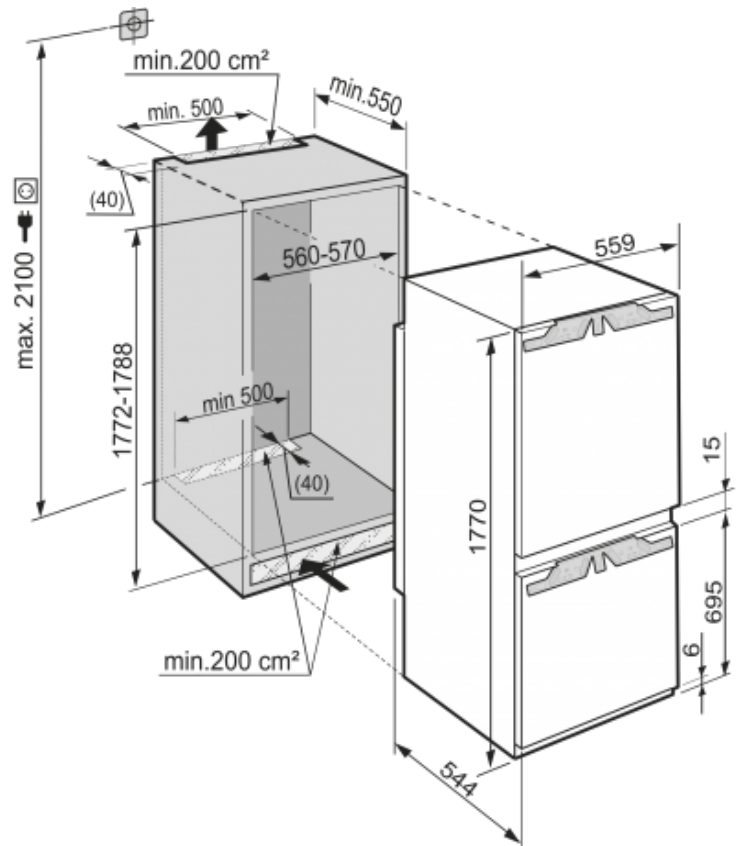

ICP 3324 Comfort

A+++

Smart Frost

Duo Cooling

Bio Cool

Algemeen

Uitvoering	Comfort
Advies consumentenprijs	€ 1599,00
Nismaat	178 cm
Deurmontage systeem	deur-op-deursysteem
Materiaal deur/deksel	Staal
Bruto inhoud totaal	284 l
Netto inhoud totaal	274 l
Bruto inhoud koeldeel	201 l
Netto inhoud koeldeel	194 l
Bruto inhoud vriesdeel	83 l
Netto inhoud vriesdeel	80 l
Energieklasse	A+++
Energieverbruik per jaar	156 kWh
Energieverbruik per dag	0,427 kWh
Energiekosten per jaar	€ 36,-
Geluidsniveau	34 dB(A)
Klimaatklasse	SN-T
Koelmiddel	R600a
Spanning	220-240 V ~

Afmetingen

Hoogte	1770 mm
Breedte	559 mm
Diepte (incl. wandafstand)	545 mm
Inbouwhoogte in mm	1772-1788 mm
Inbouwbreedte in mm	560-570 mm
Deurhoogte vriezer in mm	695
Tussenruimte koel-vries in mm	15
Inbouwdiepte minimaal in mm	550 mm
Max. Meubelgewicht koeldeel	17 kg
Max. Meubelgewicht vriesdeel	12 kg
Netto gewicht	65,5 kg
Bruto gewicht	69,5 kg
Hoogte verpakking	1829 mm
Breedte verpakking	572 mm
Diepte verpakking	622 mm

Overige

Deur zelfsluitend	JA°
Deurscharniering	Rechts, wisselbaar
Mogelijkheid om deur op 90° te blokkeren	Ja
Lengte aansluitsnoer	210 cm
Flexibel instelbaar interieur	Ja
Onderdelen interieur geschikt voor vaatwasmachine	Ja
Glasplateaus en laden verwijderbaar bij deuropening 90°	Ja
Aantal draagplateaus	5
Materiaal draagplateau	Glas

LIEBHERR

Koelgedeelte

Temperatuurbereik koelen	+1°C tot +9°C
Ontdooisysteem koeldeel	Automatisch ontdooisysteem
Koelsysteem	PowerCooling
Aantal deurvakken voor flessen	1
Aantal deurvakken voor conserven	2
Materiaal deurvakken	Glas met kunststof afwerking
Eierrekje	Ja
Verlichting koeldeel	LED verlichting
BioCool lade met instelbare luchtvochtigheid	1 BioCool lade
Deel- en onderschuifbaar glasplateau	Ja