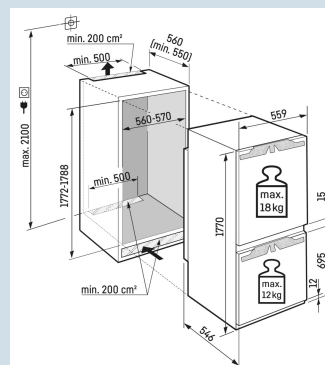

LED plafondverlichting

Deur wordt vanaf 30° dichtgetrokken

Deur-op-deur montage

Nismaat	178 cm
Deurmontage systeem	deur-op-deursysteem
Materiaal deur/deksel	Staal
Volume totaal	264 l
Volume koelgedeelte	183 l
Volume vriesgedeelte	81 l
Energieklasse	
Energieverbruik per jaar	228 kWh
Energieverbruik per 24 uur	0,6
Energiekosten per jaar	€ 91,-
Energie efficiëntie index	100
Geluidsniveau	35 dB(A)
Geluidsniveau klasse	B

ICe 5103

Pure

Easy
FreshSmart
FrostSuper
SilentDuo
CoolingSmart
Device
readyVario
SpaceSuper
Frost

Advies verkoopprijs € 1299

Afmetingen

Hoogte	177 cm
Breedte	55,9 cm
Diepte	54,6 cm
Inbouwhoogte	177,2-178,8 cm
Inbouwbreedte	56-57 cm
Deurhoogte vriezer in mm	695
Tussenruimte koel-vries in mm	15
Inbouwdiepte minimaal	55 cm
Max. Meubelgewicht koeldeel	18 kg
Max. Meubelgewicht vriesdeel	12 kg
Netto gewicht / Bruto gewicht	57,3 kg / 61,2 kg
Hoogte verpakking	1829 mm
Breedte verpakking	572 mm
Diepte verpakking	622 mm