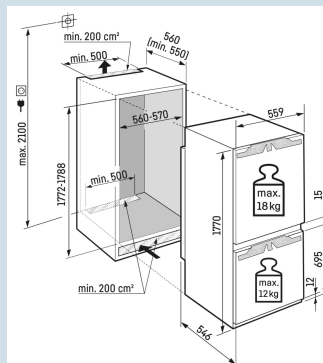

GlassLine draagplateaus

Nismaat	178 cm
Deurmontage systeem	deur-op-deursysteem
Materiaal deur/deksel	Staal
Volume totaal	244 l
Volume koelgedeelte	174 l
Volume vriesgedeelte	70 l
Energieklasse	
Energieverbruik per jaar	259 kWh
Energieverbruik per 24 uur	0,709
Energiekosten per jaar	€ 104,-
Energie efficiëntie index	100
Geluidsniveau	35 dB(A)
Geluidsniveau klasse	B

ICBNe 5123
PlusBio
FreshNo
FrostSuper
SilentDuo
CoolingSmart
Device
readySoft
SystemVario
Space

Advies verkoopprijs € 1999

Afmetingen

Hoogte	177 cm
Breedte	55,9 cm
Diepte	54,6 cm
Inbouwhoogte	177,2-178,8 cm
Inbouwbreedte	56-57 cm
Deurhoogte vriezer in mm	695
Tussenruimte koel-vries in mm	15
Inbouwdiepte minimaal	55 cm
Max. Meubelgewicht koeldeel	18 kg
Max. Meubelgewicht vriesdeel	12 kg
Netto gewicht / Bruto gewicht	61,5 kg / 65,7 kg
Hoogte verpakking	1829 mm
Breedte verpakking	572 mm
Diepte verpakking	622 mm